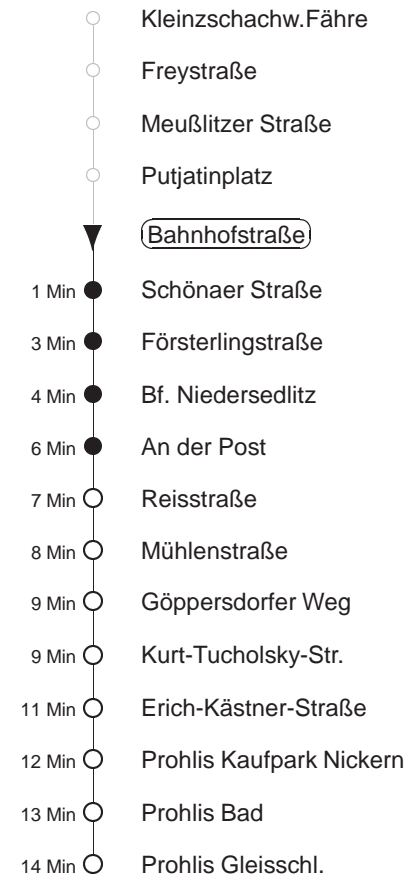

Richtung: **Prohlis**

Haltestelle: **Bahnhofstraße**

Stunden	Minuten			
<b>MONTAG bis FREITAG</b>				
<b>4</b>	40T			
<b>5</b>	10T	29	57	
<b>6</b>	10	26	41	56
<b>7</b>	11	26	41	56
<b>8</b>	11	26	41	
<b>9.....18</b>	00	20	40	
<b>19.....20</b>	00	30		
<b>21</b>	00	30T		
<b>SONNABEND</b>				
<b>8</b>	41			
<b>9.....20</b>	04	34		
<b>21</b>	04	30T		
<b>SONN- und FEIERTAG</b>				
<b>8</b>	41			
<b>9.....20</b>	04	34		
<b>21</b>	04	30T		

T = Taxi; nur auf Bestellung spätestens 20 min. vor Abfahrt, Tel. 0351/8571111