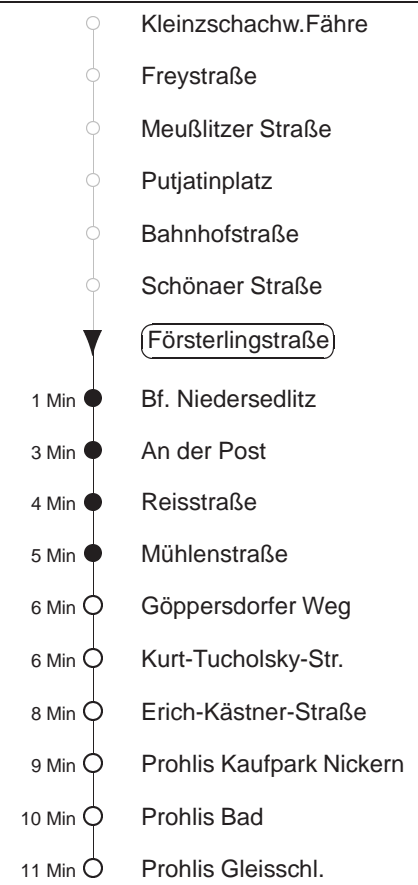

Richtung: **Prohlis**

Haltestelle: **Försterlingstraße**

Stunden	Minuten		
<b>MONTAG bis FREITAG</b>			
<b>4</b>	42T		
<b>5</b>	12T	31	59
<b>6</b>	12	29	44 59
<b>7</b>	14	29	44 59
<b>8</b>	14	29	44
<b>9.....18</b>	03	23	43
<b>19.....20</b>	02	32	
<b>21</b>	02	32T	
<b>SONNABEND</b>			
<b>8</b>	43		
<b>9.....20</b>	06	36	
<b>21</b>	06	32T	
<b>SONN- und FEIERTAG</b>			
<b>8</b>	43		
<b>9.....20</b>	06	36	
<b>21</b>	06	32T	

T = Taxi; nur auf Bestellung spätestens 20 min. vor Abfahrt, Tel. 0351/8571111