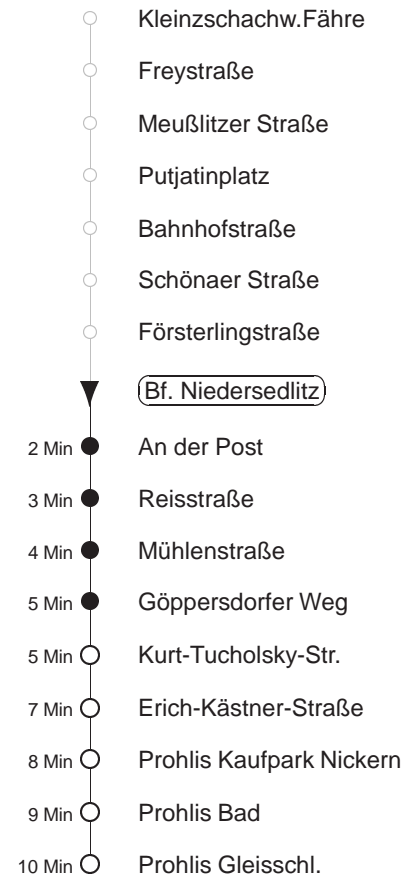

Richtung: **Prohlis**

Haltestelle: **Bf. Niedersedlitz**

Stunden	Minuten			
MONTAG bis FREITAG				
4	43T			
5	13T	32		
6	00	13	30	45
7.....8	00	15	30	45
9.....18	04	24	44	
19.....20	03	33		
21	03	33T		
22	17T			
SONNABEND				
8	44			
9.....20	07	37		
21	07	33T		
22	17T			
SONN- und FEIERTAG				
8	44			
9.....20	07	37		
21	07	33T		
22	17T			

T = Taxi; nur auf Bestellung spätestens 20 min. vor Abfahrt, Tel. 0351/8571111