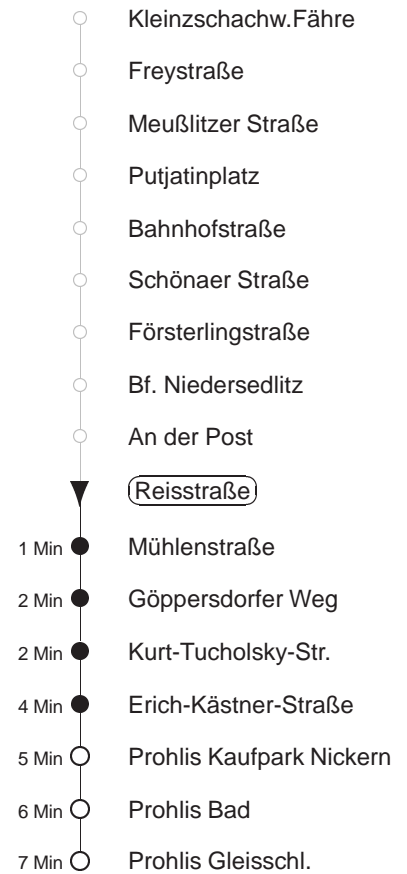

Richtung: **Prohlis**

Haltestelle: **Reisstraße**

Stunden	Minuten			
MONTAG bis FREITAG				
4	46T			
5	16T	35		
6	03	16	33	48
7.....8	03	18	33	48
9.....18	07	27	47	
19.....20	06	36		
21	06	36T		
22	19T			
SONNABEND				
8	47			
9.....20	10	40		
21	10	36T		
22	19T			
SONN- und FEIERTAG				
8	47			
9.....20	10	40		
21	10	36T		
22	19T			

T = Taxi; nur auf Bestellung spätestens 20 min. vor Abfahrt, Tel. 0351/8571111