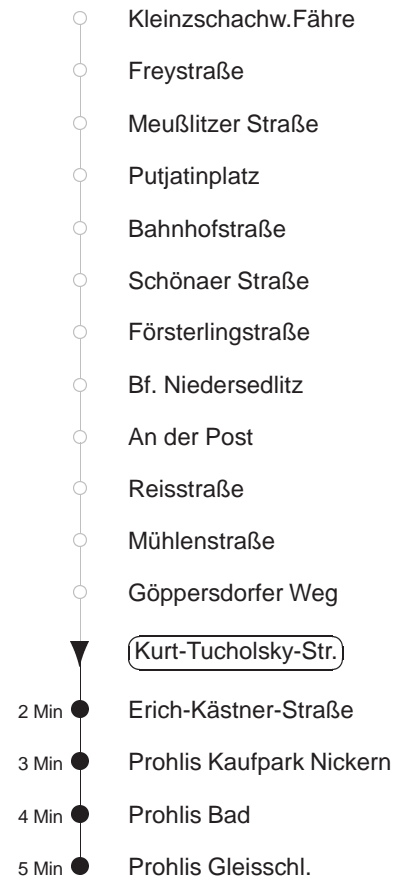

Richtung: **Prohlis**

Haltestelle: **Kurt-Tucholsky-Str.**

Stunden	Minuten			
MONTAG bis FREITAG				
4	48T			
5	18T	37		
6	05	18	35	50
7.....8	05	20	35	50
9.....18	09	29	49	
19.....20	08	38		
21	08	38T		
22	21T			
SONNABEND				
8	49			
9.....20	12	42		
21	12	38T		
22	21T			
SONN- und FEIERTAG				
8	49			
9.....20	12	42		
21	12	38T		
22	21T			

T = Taxi; nur auf Bestellung spätestens 20 min. vor Abfahrt, Tel. 0351/8571111