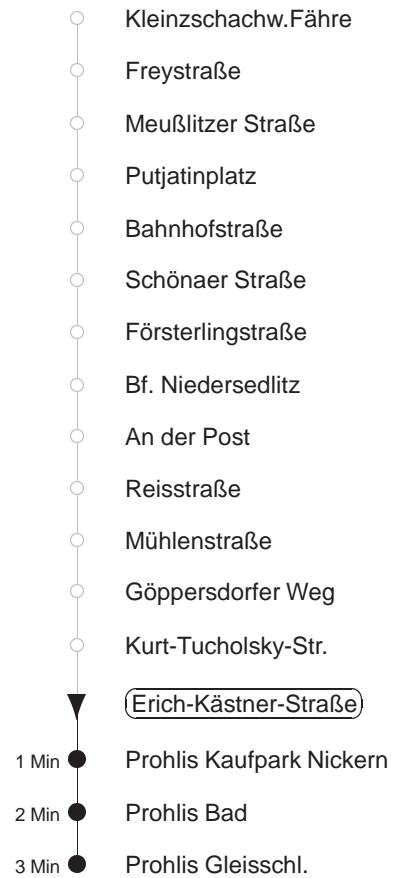

Richtung: **Prohlis** Haltestelle: **Erich-Kästner-Straße**

Stunden	Minuten			
MONTAG bis FREITAG				
4	50T			
5	20T	39		
6	07	20	37	52
7.....8	07	22	37	52
9.....18	11	31	51	
19.....20	10	40		
21	10	40T		
22	22T			
SONNABEND				
8	51			
9.....20	14	44		
21	14	40T		
22	22T			
SONN- und FEIERTAG				
8	51			
9.....20	14	44		
21	14	40T		
22	22T			

T = Taxi; nur auf Bestellung spätestens 20 min. vor Abfahrt, Tel. 0351/8571111