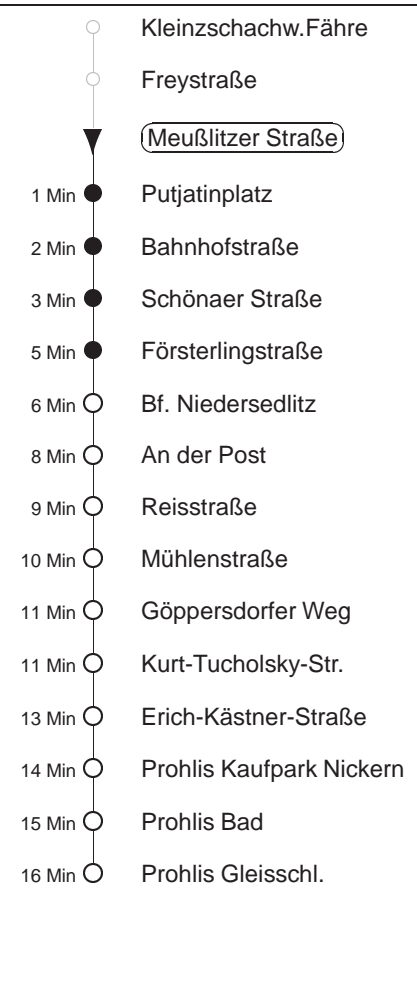

Richtung: **Prohlis** Haltestelle: **Meußlitzer Straße**

Stunden	Minuten		
MONTAG bis FREITAG			
4	38T		
5	08T	27	55
6	08	24	39 54
7	09	24	39 54
8	09	24	39 58
9.....18	18	38	58
19.....20	28	58	
21	28T		
SONNABEND			
8	39		
9.....20	02	32	
21	02	28T	
SONN- und FEIERTAG			
8	39		
9.....20	02	32	
21	02	28T	

T = Taxi; nur auf Bestellung spätestens 20 min. vor Abfahrt, Tel. 0351/8571111