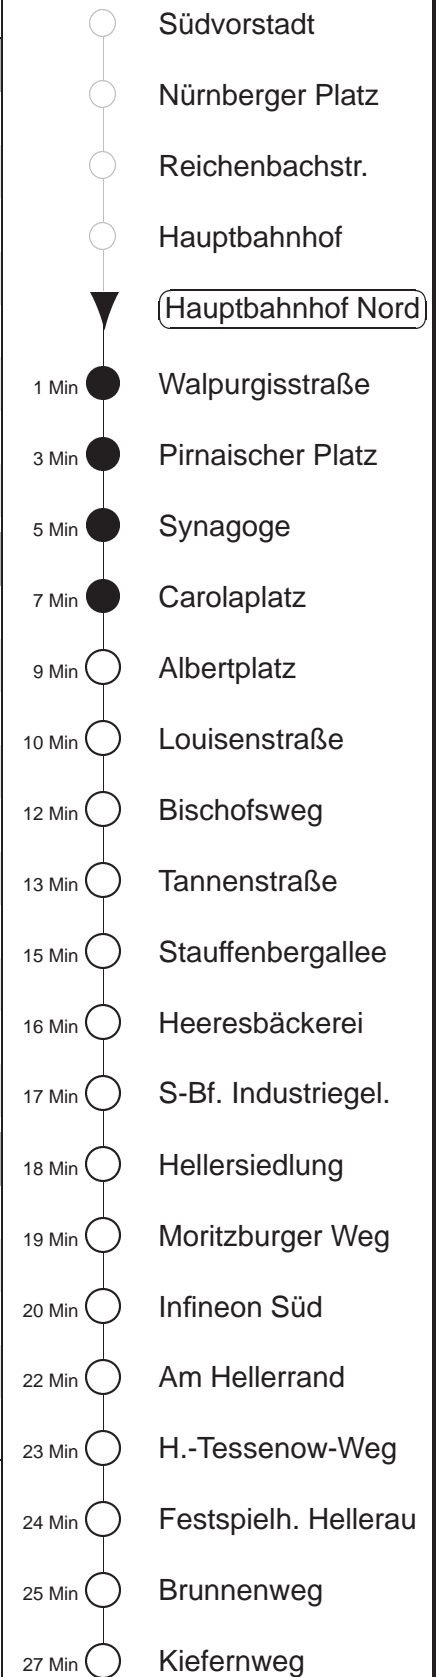

Richtung: **Hellerau** Haltestelle: **Hauptbahnhof Nord**

Stunden	Minuten	
MONTAG bis FREITAG		
5	25	45
6	00	13 31 41 51
7.....18	01	11 21 31 41 51
19.....20	01	16 31 46
21	16	46
22	16	48
23	18	48
0	18S	48S
SONNABEND		
8	21	46
9	01	16 36 51
10	06	21 35 50
11.....17	05	20 35 50
18	05	15 30 45
19.....20	01	16 31 46
21	01S	16 46
22	16	48
23	18	48
0	18S	48S
SONN- und FEIERTAG		
12	46	
13.....20	01	16 31 46
21	01A	16 48
22.....23	18	48
0	18S	48S

S = bis Infineon Süd
A = ab Albertplatz zum Betriebshof Trachenberge