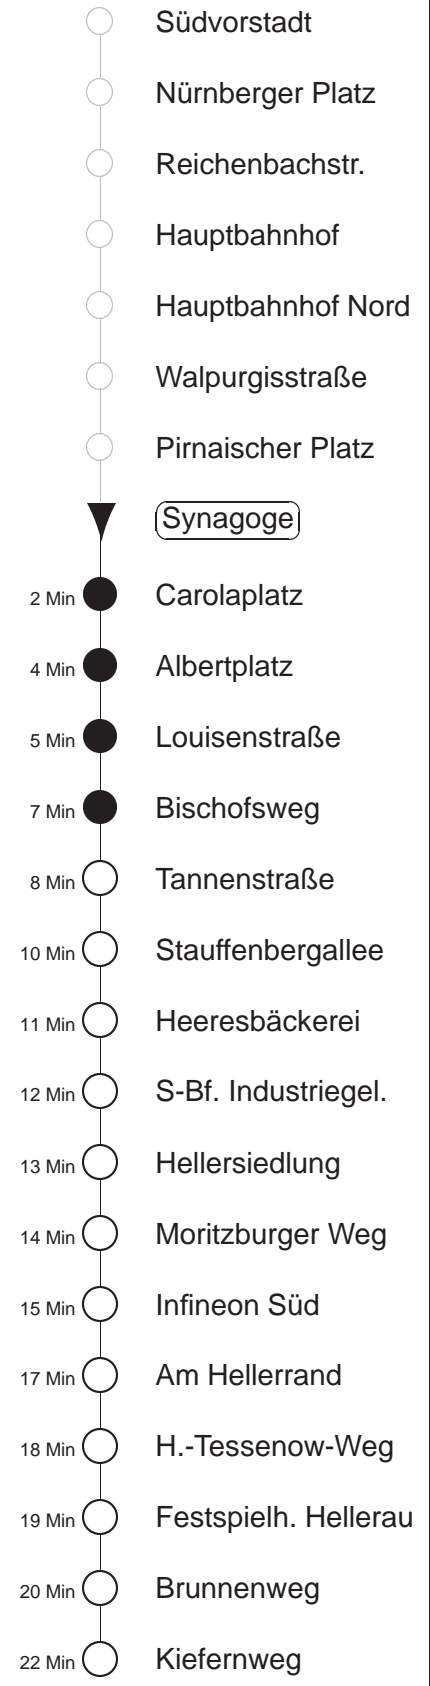

Richtung: **Hellerau**

Haltestelle: **Synagoge**

Stunden	Minuten					
MONTAG bis FREITAG						
4	19↑					
5	03☒	30	50			
6	05	18	36	46	56	
7.....18	06	16	26	36	46	56
19.....20	06	21	36	51		
21	21	51				
22	21	53				
23	23	53				
0	23S	31↑	53S			
1	01↑	21⬠↑	51↑			
2	21↑⬠	51↑				
3	21⬠↑	51↑				
SONNABEND						
4	31↑					
5.....6	01↑	31↑				
7	01↑	31☒				
8	01☒	26	51			
9	06	21	41	56		
10	11	26	40	55		
11.....17	10	25	40	55		
18	10	20	35	50		
19.....20	06	21	36	51		
21	06S	21	51			
22	21	53				
23	23	53				
0	23S	31↑	53S			
1	01↑	21↑	51↑			
2	21↑	51↑				
3	21↑	50↑				
SONN- und FEIERTAG						
4	31↑					
5.....6	01↑	31↑				
7	01↑	31☒				
8	01☒	31☒				
9	01☒	31☒	57☒			
10.....11	27☒	57☒				
12	27☒	51				
13.....20	06	21	36	51		
21	06A	21	53			
22.....23	23	53				
0	23S	31↑	53S			
1	01↑	21⬠↑	51↑			
2	21↑⬠	51↑				
3	21⬠↑	51↑				

S = bis Infineon Süd
 A = ab Albertplatz zum Betriebshof Trachenberge
 ☒ = Fahrt der Linie 7, Straßenbahnanschluss nach Hellerau an der Haltestelle Infineon Süd
 ↑ = Fahrt der Linie 7, Taxianschluss an Hst. Infineon Nord auf Bestellung (20 min vorher) Tel.: 0351/857-1111
 ⬠ = verkehrt nur in den Nächten vor Samstag, vor Sonntag und vor Feiertag