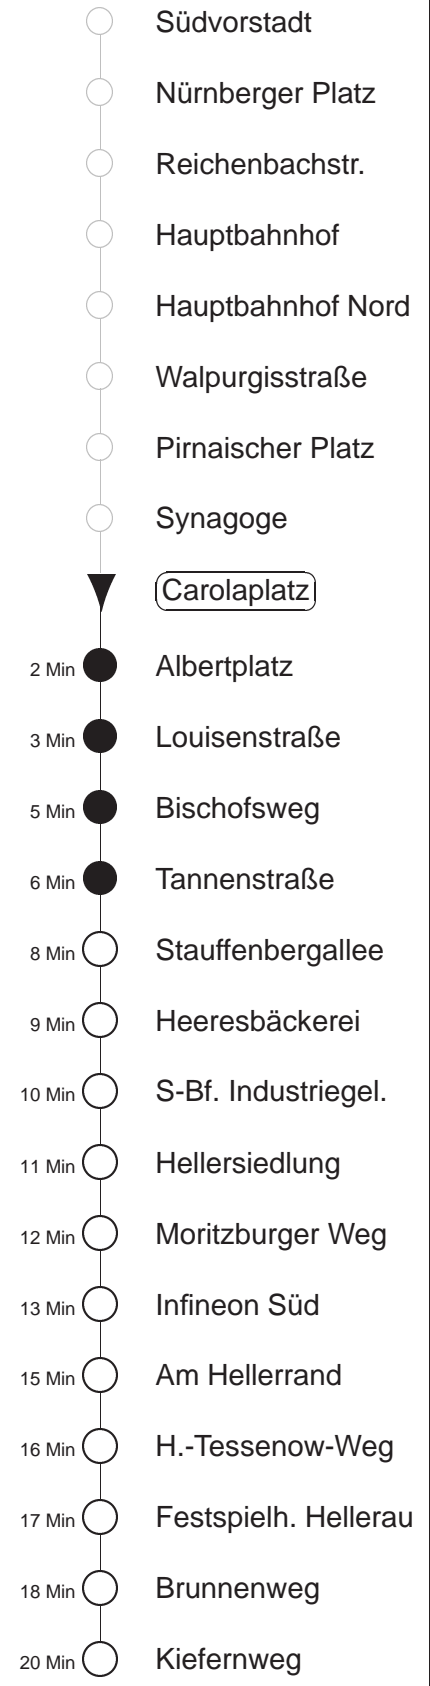

Richtung: **Hellerau**

Haltestelle: **Carolaplatz**

Stunden	Minuten					
MONTAG bis FREITAG						
4	21↑					
5	05 ^S	32	52			
6	07	20	38	48	58	
7.....18	08	18	28	38	48	58
19.....20	08	23	38	53		
21	23	53				
22	23	55				
23	25	55				
0	25 ^S	33↑	55 ^S			
1	03↑	23 [◇] ↑	53↑			
2	23↑ [◇]	53↑				
3	23 [◇] ↑	53↑				
SONNABEND						
4	33↑					
5.....6	03↑	33↑				
7	03↑	33 ^S				
8	03 ^S	28	53			
9	08	23	43	58		
10	13	28	42	57		
11.....17	12	27	42	57		
18	12	22	37	52		
19.....20	08	23	38	53		
21	08 ^S	23	53			
22	23	55				
23	25	55				
0	25 ^S	33↑	55 ^S			
1	03↑	23↑	53↑			
2	23↑	53↑				
3	23↑	52↑				
SONN- und FEIERTAG						
4	33↑					
5.....6	03↑	33↑				
7	03↑	33 ^S				
8	03 ^S	33 ^S				
9	03 ^S	33 ^S	59 ^S			
10.....11	29 ^S	59 ^S				
12	29 ^S	53				
13.....20	08	23	38	53		
21	08A	23	55			
22.....23	25	55				
0	25 ^S	33↑	55 ^S			
1	03↑	23 [◇] ↑	53↑			
2	23↑ [◇]	53↑				
3	23 [◇] ↑	53↑				

S = bis Infineon Süd
 A = ab Albertplatz zum Betriebshof Trachenberge
^S = Fahrt der Linie 7, Straßenbahnanchluss nach Hellerau an der Haltestelle Infineon Süd
 ↑ = Fahrt der Linie 7, Taxianschluss an Hst. Infineon Nord auf Bestellung (20 min vorher) Tel.: 0351/857-1111
 ◇ = verkehrt nur in den Nächten vor Samstag, vor Sonntag und vor Feiertag