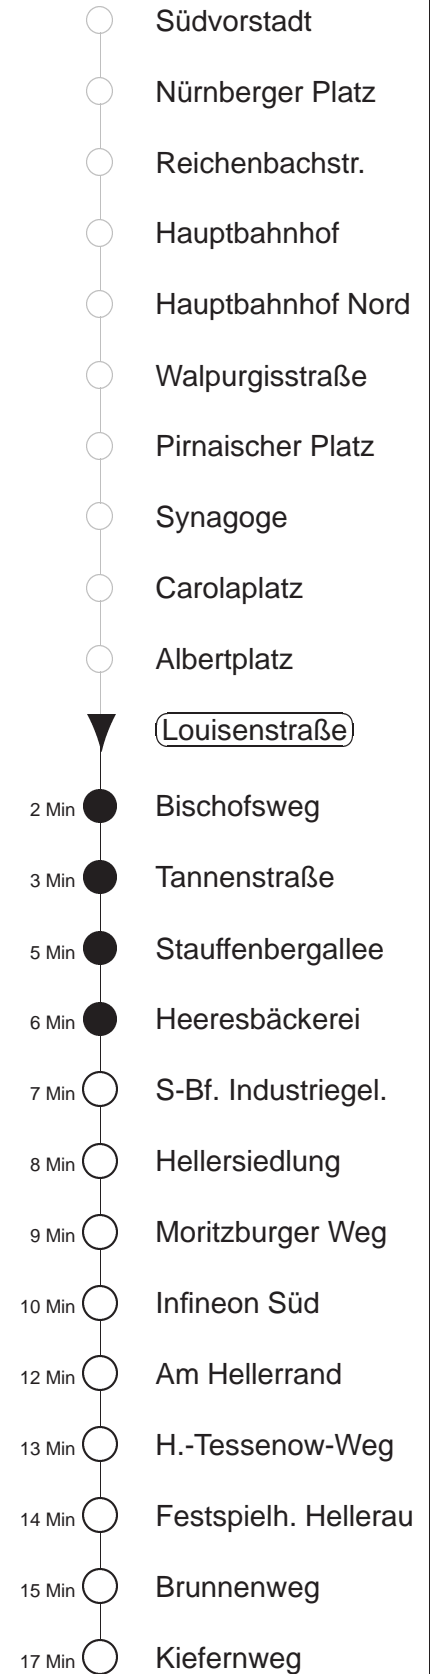

Richtung: **Hellerau**

Haltestelle: **Louisenstraße**

Stunden	Minuten					
MONTAG bis FREITAG						
4	24↑					
5	08 ^S	36	56			
6	11	24	42	52		
7.....18	02	12	22	32	42	52
19	02	12	27	42	57	
20	12	27	42	57		
21	27	57				
22	27	58				
23	28	58				
0	28 ^S	36↑	58 ^S			
1	06↑	26◇↑	56↑			
2	26↑◇	56↑				
3	26◇↑	56↑				
SONNABEND						
4	36↑					
5.....6	06↑	36↑				
7	06↑	36 ^S				
8	06 ^S	32	57			
9	12	27	47			
10	02	17	32	46		
11.....17	01	16	31	46		
18	01	16	26	41	56	
19.....20	12	27	42	57		
21	12 ^S	27	57			
22	27	58				
23	28	58				
0	28 ^S	36↑	58 ^S			
1	06↑	26↑	56↑			
2	26↑	56↑				
3	26↑	55↑				
SONN- und FEIERTAG						
4	36↑					
5.....6	06↑	36↑				
7	06↑	36 ^S				
8	06 ^S	36 ^S				
9	07 ^S	37 ^S				
10.....11	03 ^S	33 ^S				
12	03 ^S	33 ^S	57			
13.....20	12	27	42	57		
21	26	58				
22.....23	28	58				
0	28 ^S	36↑	58 ^S			
1	06↑	26◇↑	56↑			
2	26↑◇	56↑				
3	26◇↑	56↑				

S = bis Infineon Süd
^S = Fahrt der Linie 7, Straßenbahnanschluss nach Hellerau an der Haltestelle Infineon Süd
 ↑ = Fahrt der Linie 7, Taxianschluss an Hst. Infineon Nord auf Bestellung (20 min vorher) Tel.: 0351/857-1111
 ◇ = verkehrt nur in den Nächten vor Samstag, vor Sonntag und vor Feiertag