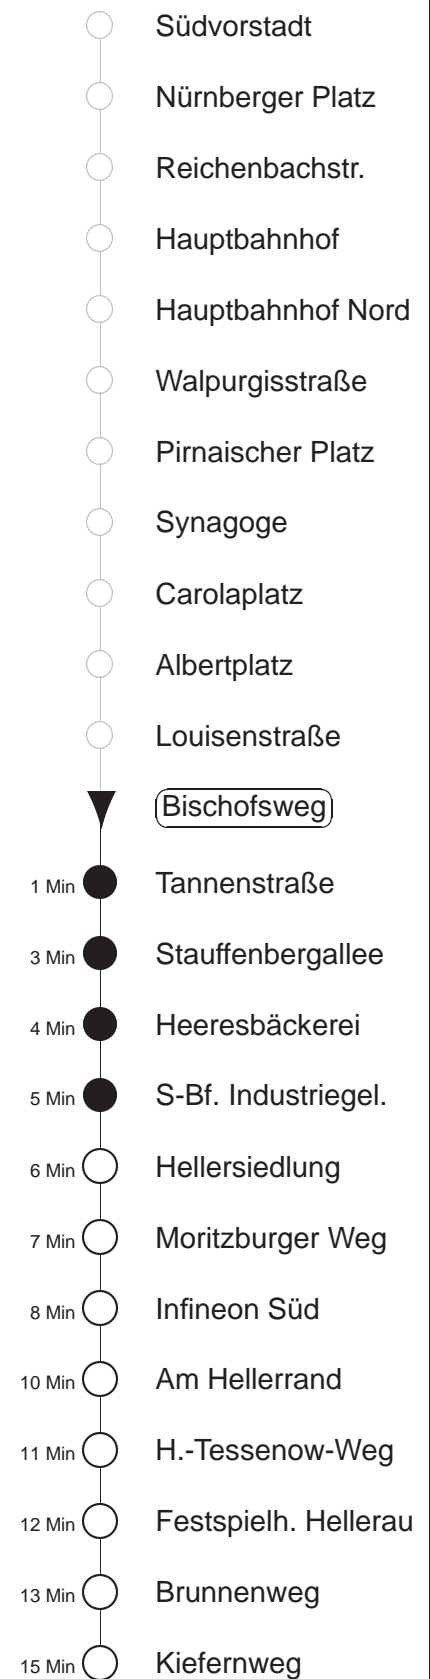

Richtung: **Hellerau**

Haltestelle: **Bischofsweg**

Stunden	Minuten					
MONTAG bis FREITAG						
4	26↑	51A				
5	10☐	15A	38	58		
6	13	26	36A	44	54	
7.....18	04	14	24	34	44	54
19	04	14	29	44	59	
20	14	29	44	59		
21	29	59				
22	29					
23	00	30				
0	00	30S	38↑			
1	00S	08↑	28◇↑	58↑		
2	28↑◇	58↑				
3	28◇↑	58↑				
SONNABEND						
4	38↑					
5.....6	08↑	38↑				
7	08↑	38☐	40A			
8	08☐	10A	24A	34	59	
9	14	29	49			
10	04	19	34	48		
11.....17	03	18	33	48		
18	03	18	28	43	58	
19.....20	14	29	44	59		
21	14S	29	59			
22	29					
23	00	30				
0	00	30S	38↑			
1	00S	08↑	28↑	58↑		
2	28↑	58↑				
3	28↑	57↑				
SONN- und FEIERTAG						
4	38↑					
5.....6	08↑	38↑				
7	08↑	38☐	40			
8	08☐	38☐				
9	09☐	39☐				
10.....11	05☐	35☐				
12	05☐	35☐	40A	59		
13.....20	14	29	44	59		
21	28					
22.....23	00	30				
0	00	30S	38↑			
1	00S	08↑	28◇↑	58↑		
2	28↑◇	58↑				
3	28◇↑	58↑				

S = bis Infineon Süd
 A = Abfahrt an der Haltestelle der Linie 13 Ri. Prohlis
 ☐ = Fahrt der Linie 7, Straßenbahnanschluss nach Hellerau an der Haltestelle Infineon Süd
 ↑ = Fahrt der Linie 7, Taxianschluss an Hst. Infineon Nord auf Bestellung (20 min vorher) Tel.: 0351/857-1111
 ◇ = verkehrt nur in den Nächten vor Samstag, vor Sonntag und vor Feiertag