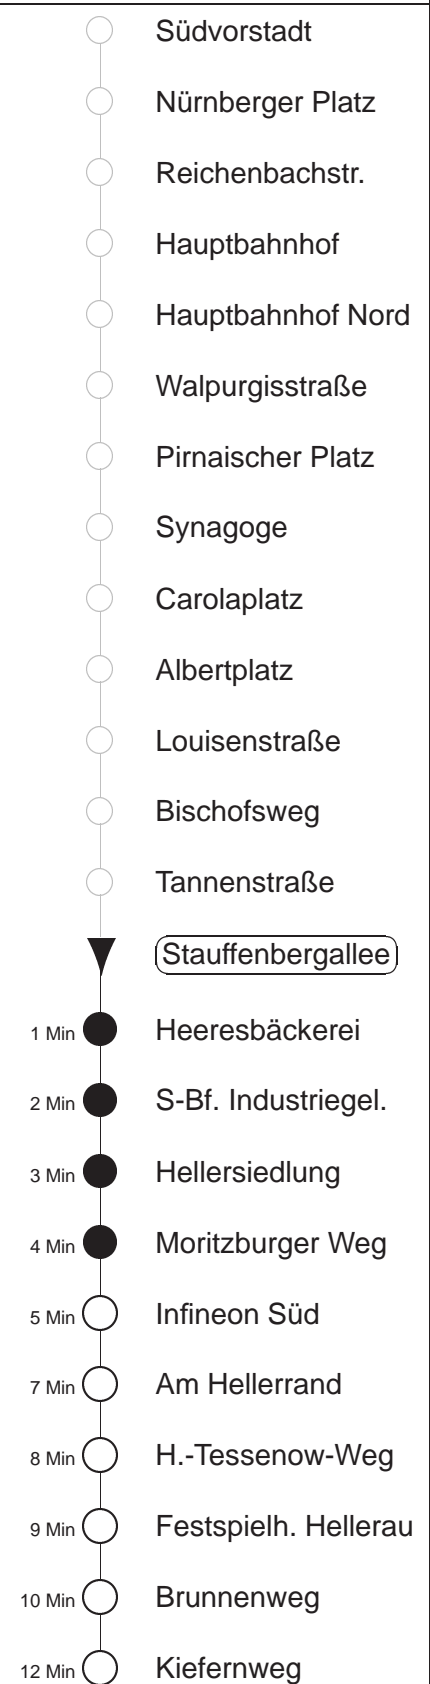

Richtung: **Hellerau**

Haltestelle: **Stauffenbergallee**

Stunden	Minuten					
MONTAG bis FREITAG						
4	28↑	53				
5	12 ^S	17	40			
6	00	16	29	39	47	57
7.....18	07	17	27	37	47	57
19	07	17	32	47		
20	01	16	31	46		
21.....22	01	31				
23	02	32				
0	02	32 ^S	40↑			
1	02 ^S	10↑	30 [◇] ↑			
2	00↑	30 [◇] ↑				
3	00↑	30 [◇] ↑				
4	00↑					
SONNABEND						
4	40↑					
5.....6	10↑	40↑				
7	10↑	40 ^S	42			
8	10 ^S	12	26	36		
9	01	16	31	52		
10	07	22	37	51		
11.....17	06	21	36	51		
18	06	21	31	46		
19.....20	01	16	31	46		
21	01	16 ^S	31			
22	01	31				
23	02	32				
0	02	32 ^S	40↑			
1	02 ^S	10↑	30↑			
2	00↑	30↑				
3	00↑	30↑	59↑			
SONN- und FEIERTAG						
4	40↑					
5.....6	10↑	40↑				
7	10↑	40 ^S	42			
8	10 ^S	40 ^S				
9	11 ^S	41 ^S				
10.....11	07 ^S	37 ^S				
12	07 ^S	12	37 ^S	42		
13.....20	01	16	31	46		
21	01	30				
22.....23	02	32				
0	02	32 ^S	40↑			
1	02 ^S	10↑	30 [◇] ↑			
2	00↑	30 [◇] ↑				
3	00↑	30 [◇] ↑				
4	00↑					

S = bis Infineon Süd
^S = Fahrt der Linie 7, Straßenbahnanschluss nach Hellerau an der Haltestelle Infineon Süd
 ↑ = Fahrt der Linie 7, Taxianschluss an Hst. Infineon Nord auf Bestellung (20 min vorher) Tel.: 0351/857-1111
 ◇ = verkehrt nur in den Nächten vor Samstag, vor Sonntag und vor Feiertag