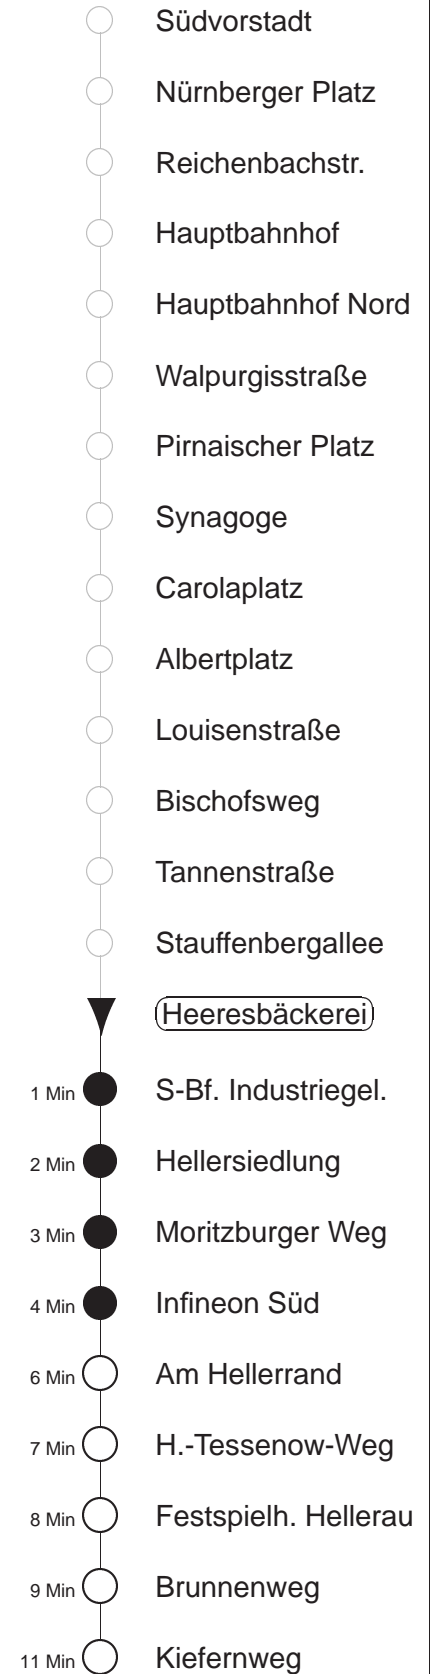

Richtung: **Hellerau**

Haltestelle: **Heeresbäckerei**

Stunden	Minuten					
MONTAG bis FREITAG						
4	01↑	29↑	54			
5	13☒	18	41			
6	01	17	30	40	48	58
7.....18	08	18	28	38	48	58
19	08	18	33	48		
20	02	17	32	47		
21.....22	02	32				
23	03	33				
0	03	33S	41↑			
1	03S	11↑	31◇↑			
2	01↑	31◇				
3	01↑	31◇↑				
SONNABEND						
4	01↑	41↑				
5.....6	11↑	41↑				
7	11↑	41☒	43			
8	11☒	13	27	37		
9	02	17	32	53		
10	08	23	38	52		
11.....17	07	22	37	52		
18	07	22	32	47		
19.....20	02	17	32	47		
21	02	17S	32			
22	02	32				
23	03	33				
0	03	33S	41↑			
1	03S	11↑	31↑			
2.....3	01↑	31↑				
SONN- und FEIERTAG						
4	01↑	41↑				
5.....6	11↑	41↑				
7	11↑	41☒	43			
8	11☒	41☒				
9	12☒	42☒				
10.....11	08☒	38☒				
12	08☒	13	38☒	43		
13.....20	02	17	32	47		
21	02	31				
22.....23	03	33				
0	03	33S	41↑			
1	03S	11↑	31◇↑			
2	01↑	31◇				
3	01↑	31◇↑				
4	01↑					

S = bis Infineon Süd
☒ = Fahrt der Linie 7, Straßenbahnanschluss nach Hellerau an der Haltestelle Infineon Süd
↑ = Fahrt der Linie 7, Taxianschluss an Hst. Infineon Nord auf Bestellung (20 min vorher) Tel.: 0351/857-1111
◇ = verkehrt nur in den Nächten vor Samstag, vor Sonntag und vor Feiertag