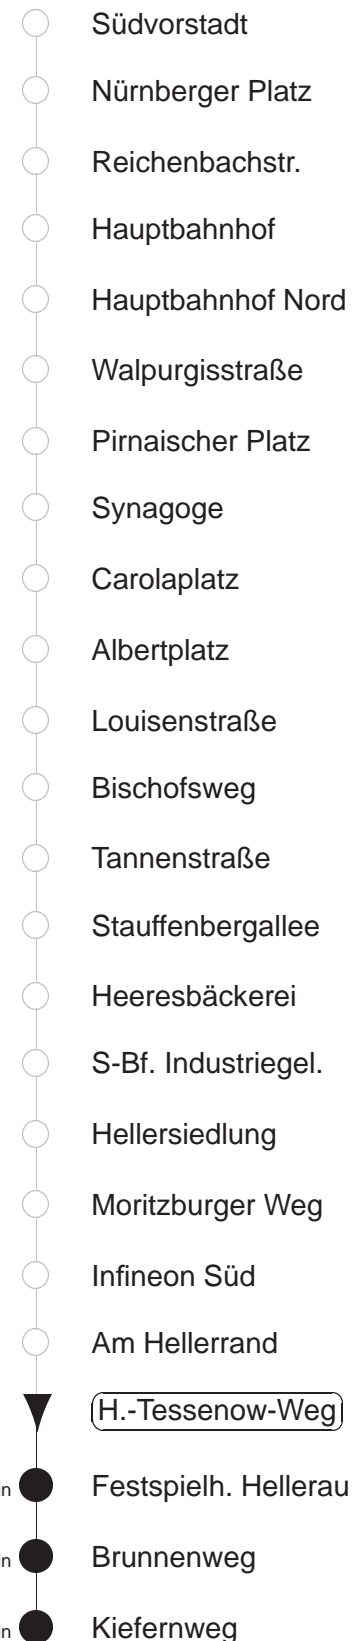

Richtung: **Hellerau** Haltestelle: **Heinrich-Tessenow-Weg**

Stunden	Minuten	
MONTAG bis FREITAG		
4	14T	44T
5	01	25 40 48
6	08	24 37 47 55
7.....18	05	15 25 35 45 55
19	05	15 25 40 55
20	09	24 39 54
21.....22	09	39
23	10	40
0	10	54T
1	24T	44T◇
2.....3	14T	44T◇
SONNABEND		
4	14T	54T
5.....6	24T	54T
7	24T	50
8	20	34 44
9	09	24 39
10	00	15 30 45 59
11.....17	14	29 44 59
18	14	29 39 54
19.....20	09	24 39 54
21.....22	09	39
23	10	40
0	10	54T
1	24T	44T
2.....3	14T	44T
SONN- und FEIERTAG		
4	13T	54T
5.....6	24T	54T
7	24T	50
8.....12	20	50
13.....20	09	24 39 54
21	09	38
22.....23	10	40
0	10	54T
1	24T	44T◇
2.....3	14T	44T◇

T = Fahrt des Anruflinientaxi 8 (Abfahrt an der Taxihaltestelle), Bestellung mind. 20 min. vor Abfahrt, Tel. 0351/857-1111
◇ = verkehrt nur in den Nächten vor Samstag, vor Sonntag und vor Feiertag