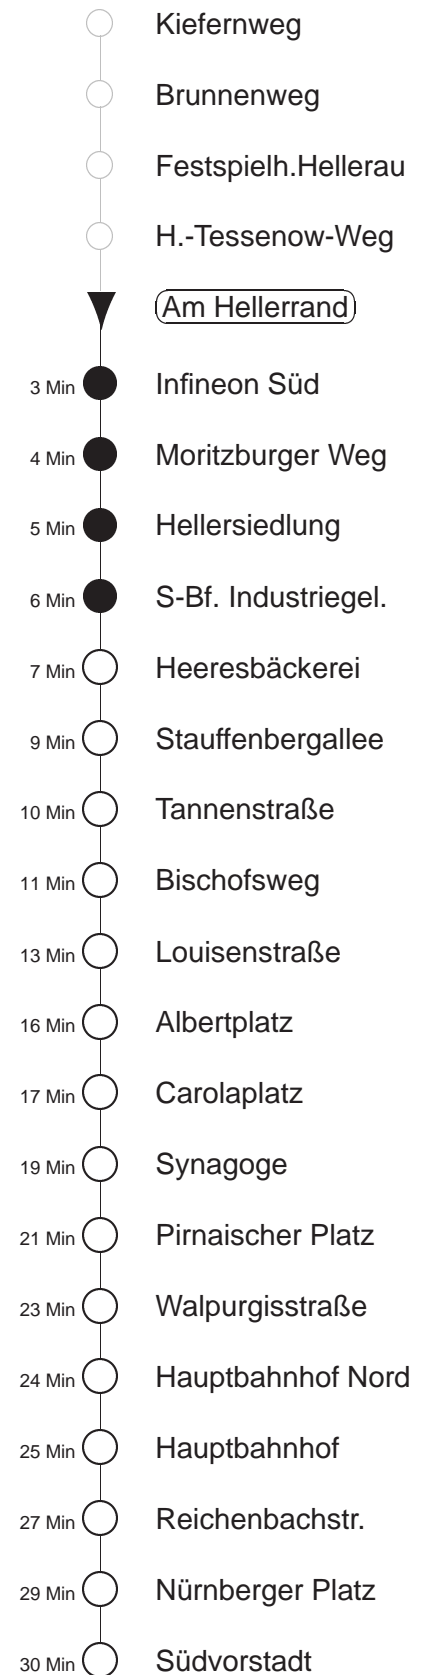

Richtung: **Südvorstadt** Haltestelle: **Am Hellerrand**

Stunden	Minuten	
MONTAG bis FREITAG		
4	26 T	48 T
5	19	39 58
6	16	26 36 46 56
7.....18	06	16 26 36 46 56
19	08	23 38 53
20	08	23 38 53h
21	08	38
22	08	30
23	00	30
0	00	30h
1.....2	12 T	42◇ T
3	12 T	36 T
SONNABEND		
4.....7	06 T	36 T
8	01	33 53
9	08	22 37 52
10.....17	07	22 37 52
18	07	22 38 53
19	08	23 38 53
20	08	23 38 53h
21	08	38
22	08	30
23	00	30
0	00	30h
1.....2	12 T	42 T
3	12 T	36 T
SONN- und FEIERTAG		
4.....7	06 T	36 T
8	09●	39●
9	09●	42●
10.....11	12●	42●
12	12h	38
13.....19	08	23 38 53
20	08	23 38 53B
21	08	30
22.....23	00	30
0	00	30h
1.....2	12 T	42◇ T
3	12 T	36 T

B = ab Bischofsweg zum Betriebshof Trachenberge
h = ab Hauptbahnhof Nord über Bahnhof Mitte nach Gorbitz
● = bis Infineon Süd, Richtung Zentrum bitte in Linie 7 umsteigen
 T = Fahrt des Anruflinientaxi 8 (Abfahrt an der Taxihst.), Bestellung 20 min. vor Abfahrt, Tel. 0351/857-1111, an Hst. Infineon Nord Anschluss zu Linie 7
◇ = verkehrt nur in den Nächten vor Samstag, vor Sonntag und vor Feiertag