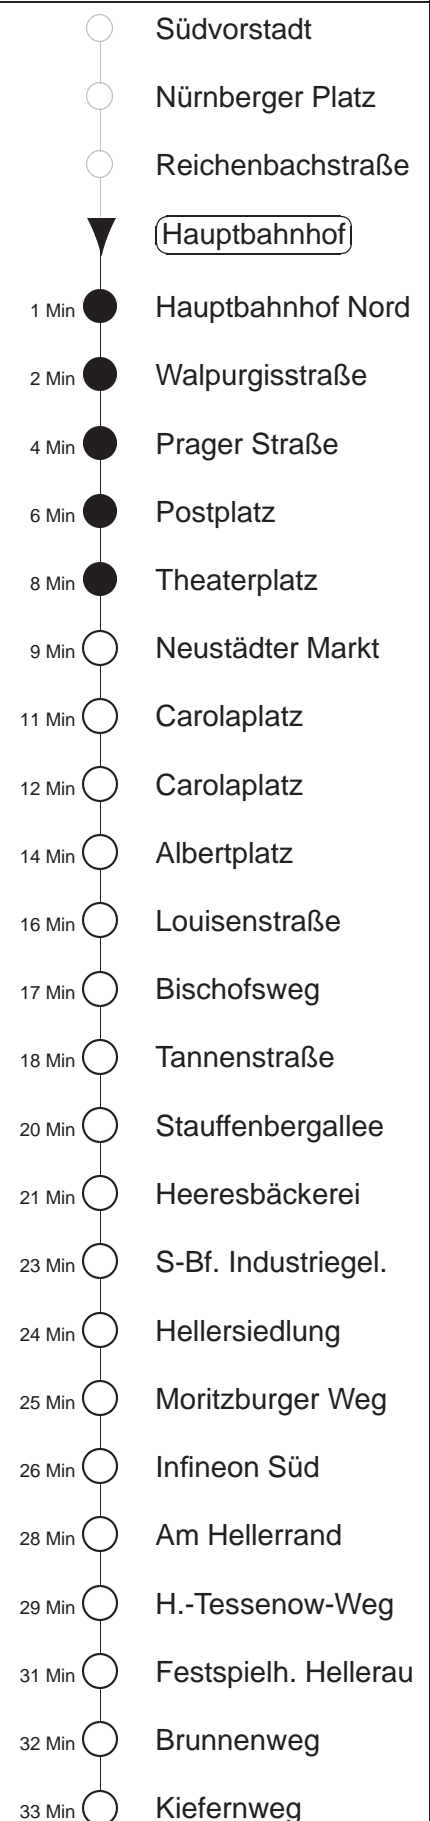

Richtung: **Hellerau**

Haltestelle: **Hauptbahnhof**

Stunden	Minuten		
MONTAG bis FREITAG			
5	20	40	56
6	16	28	38 48 58
7.....17	08	18	28 38 48 58
18	08	18	28 38 48 57
19	08	23	38 53
20	08	23	38 53A
21	08	38	
22	08	44	
23	14	44	
0	14S	44S	
SONNABEND			
8	15⇒	45	
9	08	23	38 53
10.....16	09	24	39 54
17	09	24	39 53
18.....19	08	23	38 53
20	08	23	38 53A
21	08	38	
22	08	44	
23	14	44	
0	14S	44S	
SONN- und FEIERTAG			
12	23⇒	38⇒	53
13.....19	08	23	38 53
20	08	23A	38
21	08	44	
22.....23	14	44	
0	14S	44S	

S = bis Infineon Süd
 A = ab Albertplatz zum Betriebshof Trachenberge
 ⇒ = Abfahrt an der Haltestelle der Li.7 u. 10 auf dem Stadtring (Wiener Platz)