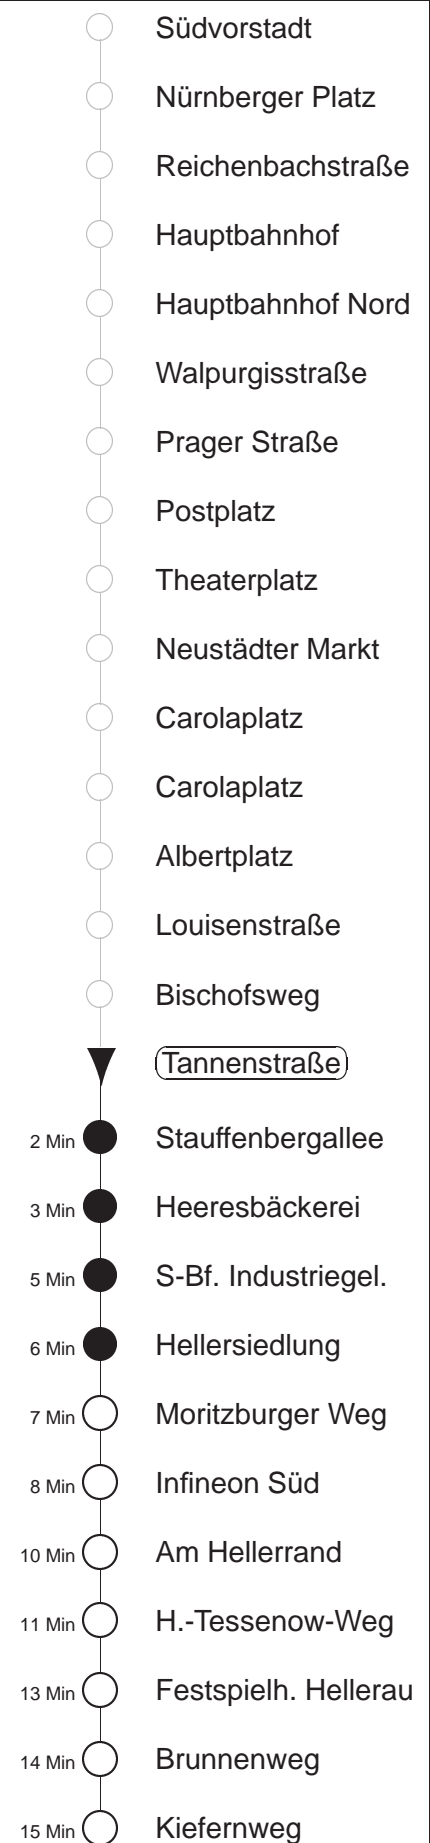

Richtung: **Hellerau**

Haltestelle: **Tannenstraße**

Stunden	Minuten					
MONTAG bis FREITAG						
4	25↑	44	57☒			
5	04	24	38	58		
6	04	14	24	34	46	56
7.....18	06	16	26	36	46	56
19	06	15	26	41	56	
20	11	26	41	56		
21	26	56				
22	26					
23	01	31				
0	01	31S	37↑			
1	01S	07↑	27⬠↑	57↑		
2	27↑⬠	57↑				
3	27⬠↑	57↑				
SONNABEND						
4	37↑					
5.....6	07↑	37↑				
7	07↑	37☒	40			
8	07☒	10	33	43	55	
9	03	26	41	48	56	
10	11	27	42	57		
11.....17	12	27	42	57		
18.....20	11	26	41	56		
21	26	56				
22	26					
23	01	31				
0	01	31S	37↑			
1	01S	07↑	27↑	57↑		
2.....3	27↑	57↑				
SONN- und FEIERTAG						
4	37↑					
5.....6	07↑	37↑				
7	07↑	37☒				
8	07☒	37☒				
9	09☒	39☒				
10.....11	01☒	31☒				
12	01☒	08	41	56		
13.....19	11	26	41	56		
20	11	26	56			
21	25					
22.....23	01	31				
0	01	31S	37↑			
1	01S	07↑	27⬠↑	57↑		
2	27↑⬠	57↑				
3	27⬠↑	57↑				

S = bis Infineon Süd
 ☒ = Fahrt der Linie 7, Straßenbahnanschluss nach Hellerau an der Haltestelle Infineon Süd
 ↑ = Fahrt der Linie 7, Taxianschluss an Hst. Infineon Nord auf Bestellung (20 min vorher) Tel.: 0351/857-1111
 ⬠ = verkehrt nur in den Nächten vor Samstag, vor Sonntag und vor Feiertag