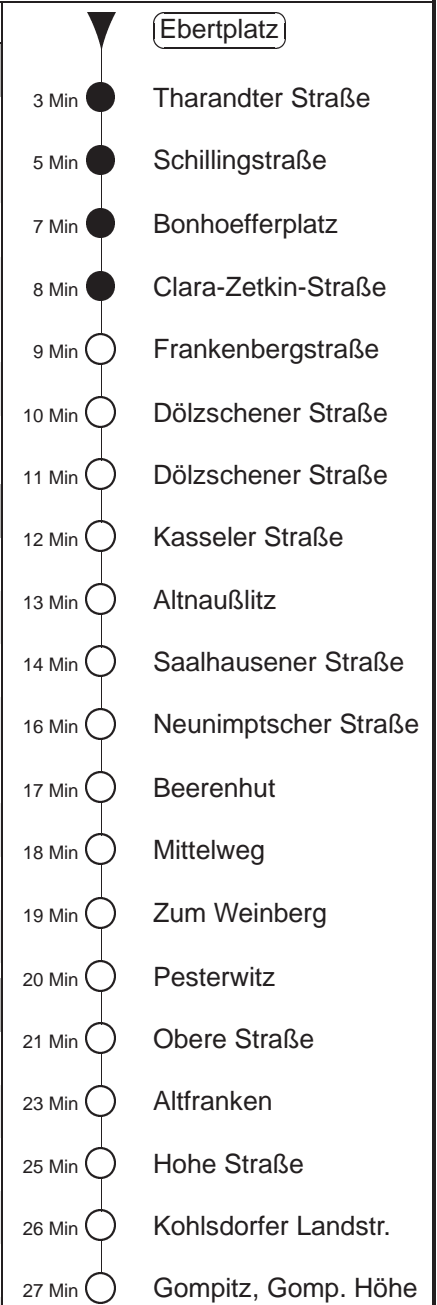

90

gültig ab 26.03.21

Trachenberger Str. 40 · 01129 Dresden
Service: 0351 857-1011 · www.dvb.de

Richtung: **Gompitz**

Haltestelle: **Ebertplatz**

Stunden	Minuten	
MONTAG bis FREITAG		
5	04	33
6	03	17 37 42 ^P 58
7.....18	18	38 58
19.....21	14	44
22	14	50
23	20	49
0	19	49
SONNABEND		
5.....6	19	
7	20	
8	21	51
9	15	45
10.....21	14	44
22	14	50
23	20	49
0	19	49
SONN- und FEIERTAG		
5.....7	19	
8	20	
9	21	51
10.....20	14	44
21	14	50
22	20	50
23	20	49
0	19	49

^P = bis Pesterwitz