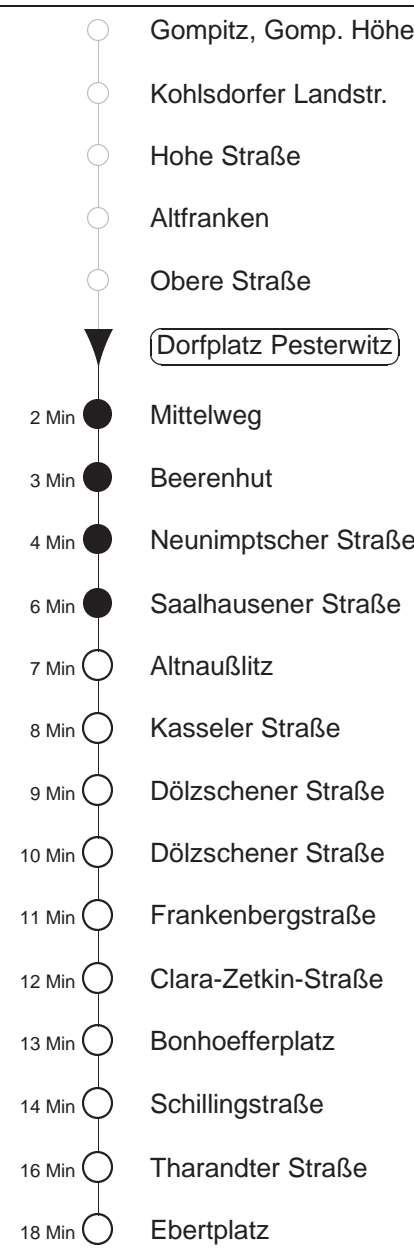

90

gültig ab 26.03.21

Trachenberger Str. 40 · 01129 Dresden
Service: 0351 857-1011 · www.dvb.de

Richtung: **Löbtau**

Haltestelle: **Dorfplatz Pesterwitz**

Stunden	Minuten			
MONTAG bis FREITAG				
4	17 ⁶² D	46		
5	16	43		
6	00	19	39	59
7.....17	19	39	59	
18	19	39	57	
19	17	43		
20.....21	13	43		
22.....23	16	46		
0	18			
1.....3	17 ⁶² D			
SONNABEND				
4	17 ⁶² D	47		
5.....6	48			
7	46			
8	14	43		
9.....16	14	44		
17	14	43		
18.....21	13	43		
22.....23	16	46		
0	18			
1.....3	17 ⁶² D			
SONN- und FEIERTAG				
4	17 ⁶² D	47		
5.....7	48			
8	46			
9	16	44		
10	14	43		
11.....20	13	43		
21.....23	16	46		
0	18			
1.....3	17 ⁶² D			

D = ab Saalhausener Straße über Dölzschchen

⁶² = Fahrt der Linie 62