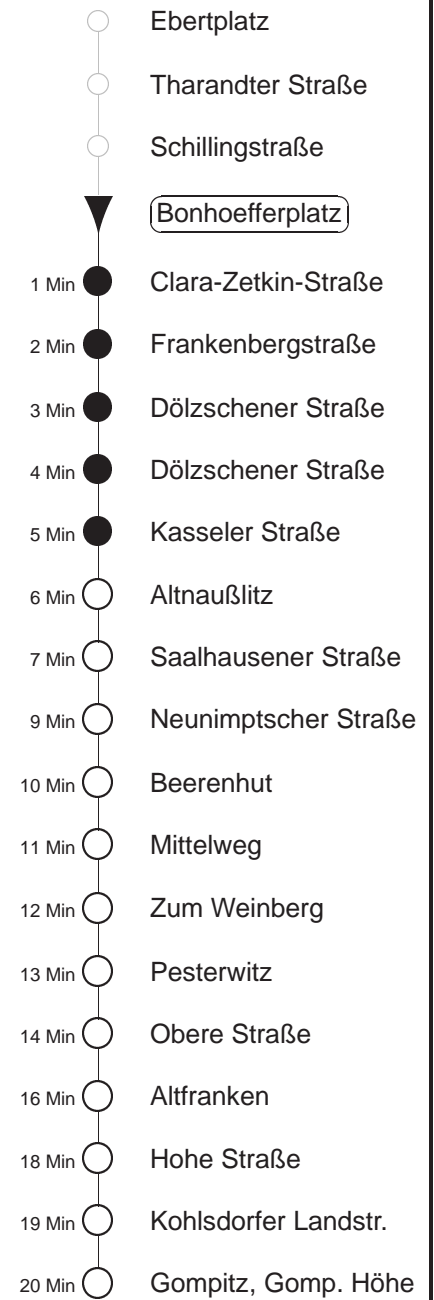

Richtung: **Gompitz**

Haltestelle: **Bonhoefferplatz**

Stunden	Minuten	
<b>MONTAG bis FREITAG</b>		
<b>5</b>	09	39
<b>6</b>	09	23      44
<b>7.....18</b>	05	25      45
<b>19</b>	05	20      50
<b>20.....21</b>	20	50
<b>22</b>	20	55
<b>23</b>	25	54
<b>0</b>	24	54
<b>SONNABEND</b>		
<b>5.....6</b>	24	
<b>7</b>	25	
<b>8</b>	26	57
<b>9</b>	21	51
<b>10.....21</b>	20	50
<b>22</b>	20	55
<b>23</b>	25	54
<b>0</b>	24	54
<b>SONN- und FEIERTAG</b>		
<b>5.....7</b>	24	
<b>8</b>	25	
<b>9</b>	27	57
<b>10.....20</b>	20	50
<b>21</b>	20	55
<b>22</b>	25	55
<b>23</b>	25	54
<b>0</b>	24	54

□ = bis Pesterwitz