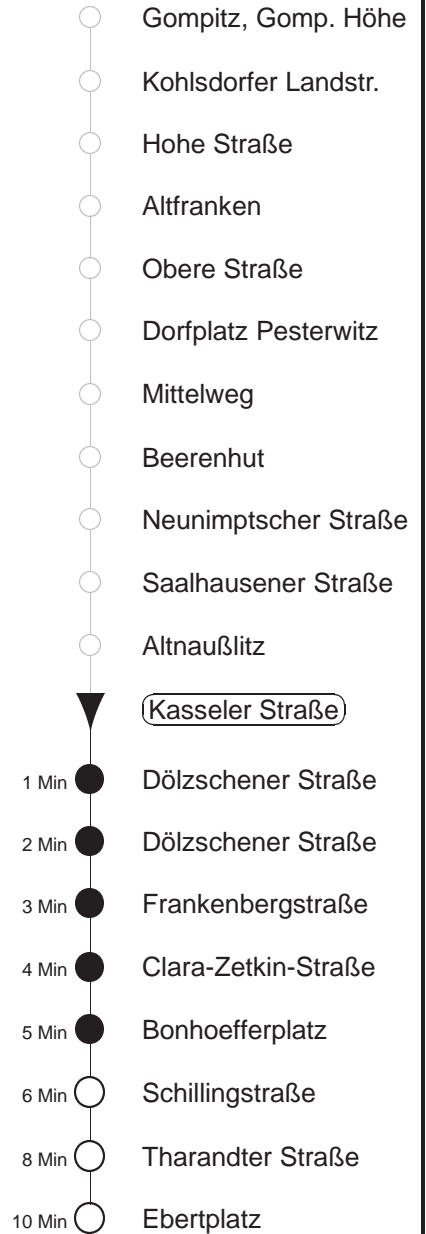

90

gültig ab 26.03.21

Trachenberger Str. 40 · 01129 Dresden
Service: 0351 857-1011 · www.dvb.de

Richtung: **Löbtau**

Haltestelle: **Kasseler Straße**

Stunden	Minuten		
MONTAG bis FREITAG			
4	30 ⁶²	53	
5	23	51	
6	08	27	47
7.....18	07	27	47
19	05	25	51
20.....21	21	51	
22.....23	23	53	
0	25		
1.....3	30 ⁶²		
SONNABEND			
4	30 ⁶²	54	
5.....6	55		
7	53		
8	22	51	
9.....16	22	52	
17	22	51	
18.....21	21	51	
22.....23	23	53	
0	25		
1.....3	30 ⁶²		
SONN- und FEIERTAG			
4	30 ⁶²	54	
5.....7	55		
8	53		
9	23	52	
10	22	51	
11.....20	21	51	
21.....23	23	53	
0	25		
1.....3	30 ⁶²		

⁶² = Fahrt der Linie 62