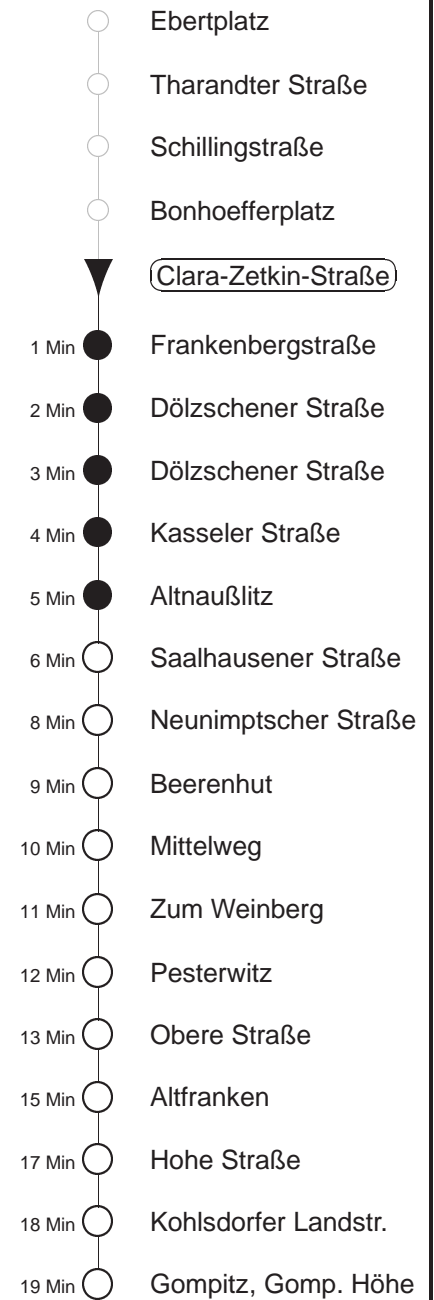

# 90

gültig ab 26.03.21

Trachenberger Str. 40 · 01129 Dresden  
Service: 0351 857-1011 · www.dvb.de

Richtung: **Gompitz**

Haltestelle: **Clara-Zetkin-Straße**

Stunden	Minuten	
<b>MONTAG bis FREITAG</b>		
<b>5</b>	10	40
<b>6</b>	10	24 45 51 <sup>P</sup>
<b>7.....18</b>	06	26 46
<b>19</b>	06	21 51
<b>20.....21</b>	21	51
<b>22</b>	21	56
<b>23</b>	26	55
<b>0</b>	25	55
<b>SONNABEND</b>		
<b>5.....6</b>	25	
<b>7</b>	26	
<b>8</b>	27	58
<b>9</b>	22	52
<b>10.....21</b>	21	51
<b>22</b>	21	56
<b>23</b>	26	55
<b>0</b>	25	55
<b>SONN- und FEIERTAG</b>		
<b>5.....7</b>	25	
<b>8</b>	26	
<b>9</b>	28	58
<b>10.....20</b>	21	51
<b>21</b>	21	56
<b>22</b>	26	56
<b>23</b>	26	55
<b>0</b>	25	55

<sup>P</sup> = bis Pesterwitz