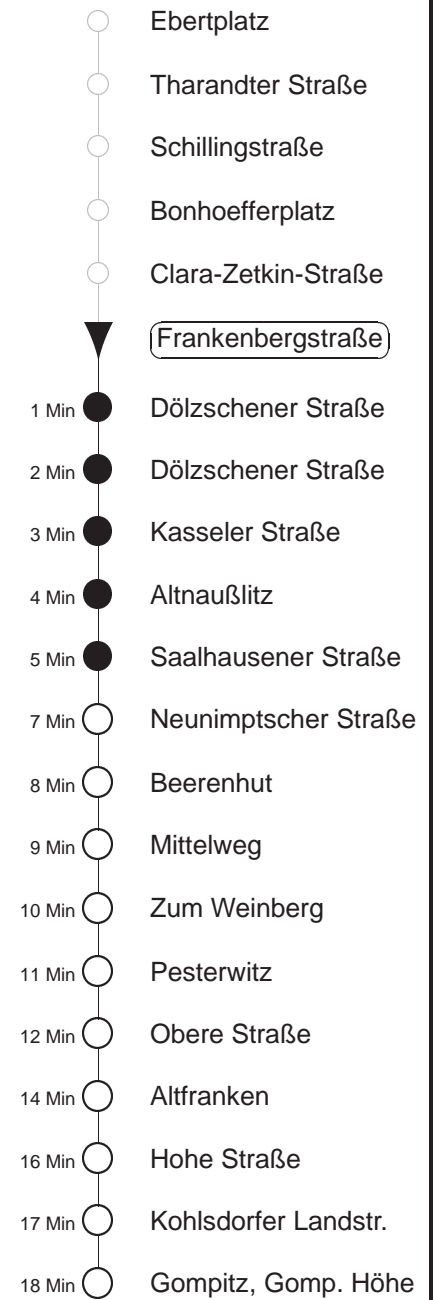

Richtung: **Gompitz** Haltestelle: **Frankenbergstraße**

Stunden	Minuten	
MONTAG bis FREITAG		
5	11	41
6	11	25 46 52 ^P
7.....18	07	27 47
19	07	22 52
20.....21	22	52
22	22	57
23	27	56
0	26	56
SONNABEND		
5.....6	26	
7	27	
8	28	59
9	23	53
10.....21	22	52
22	22	57
23	27	56
0	26	56
SONN- und FEIERTAG		
5.....7	26	
8	27	
9	29	59
10.....20	22	52
21	22	57
22	27	57
23	27	56
0	26	56

^P = bis Pesterwitz