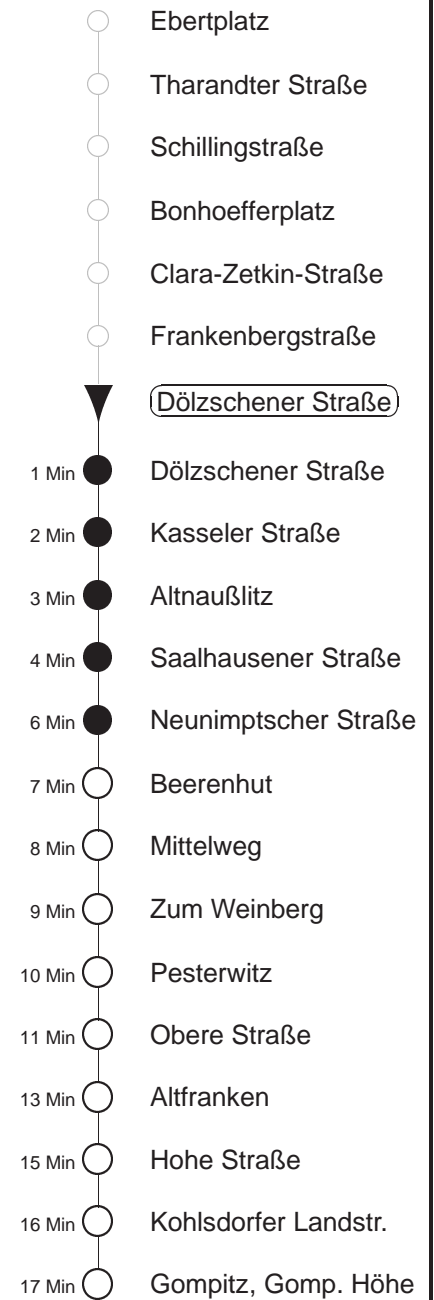

90

gültig ab 26.03.21

Trachenberger Str. 40 · 01129 Dresden
Service: 0351 857-1011 · www.dvb.de

Richtung: **Gompitz**

Haltestelle: **Dölzschener Straße**

Stunden	Minuten			
MONTAG bis FREITAG				
5	12	43		
6	12	26	48	53
7.....18	09	29	49	
19	09	24	54	
20.....21	24	54		
22	24	59		
23	29	57		
0	27	57		
SONNABEND				
5.....6	27			
7.....8	29			
9	00	25	55	
10.....21	24	54		
22	24	59		
23	29	57		
0	27	57		
SONN- und FEIERTAG				
5.....7	27			
8	29			
9	30			
10	00	24	54	
11.....20	24	54		
21	24	59		
22	29	59		
23	29	57		
0	27	57		

= bis Pesterwitz