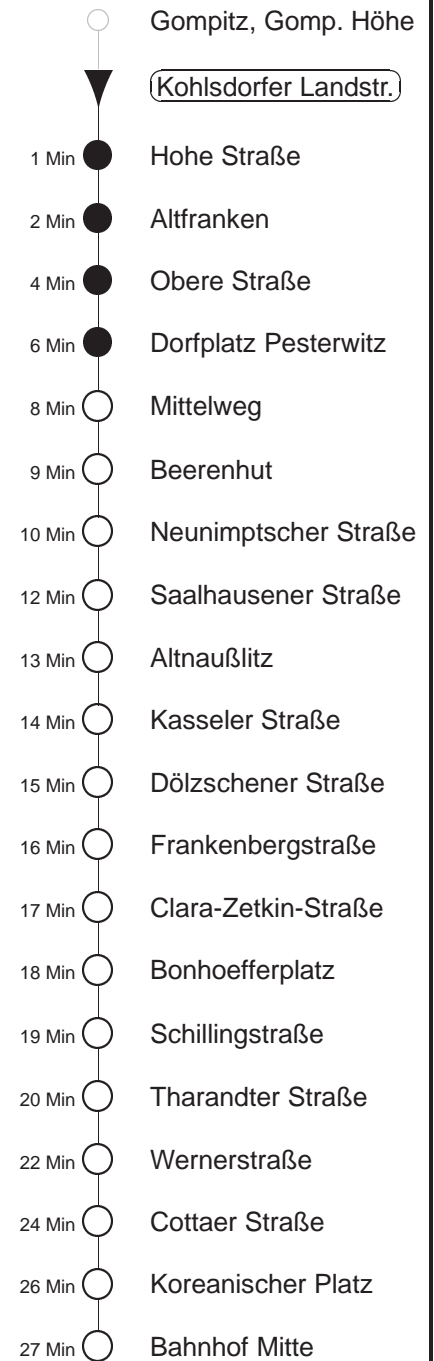

Richtung: <b>Bahnhof Mitte</b>		Haltestelle: <b>Kohlsdorfer Landstr.</b>	
Stunden	Minuten		
<b>MONTAG bis FREITAG</b>			
<b>4</b>	45		
<b>5</b>	12	42	
<b>6</b>	07	28	48
<b>7.....13</b>	08	28	48
<b>14</b>	08	28	38 $\Omega$ T 48
<b>15.....17</b>	08	28	48
<b>18</b>	08	28	52
<b>19</b>	11	41	
<b>20.....21</b>	10	40	
<b>22.....23</b>	14	44	
<b>0</b>	14		
<b>SONNABEND</b>			
<b>4.....7</b>	45		
<b>8</b>	15	43	
<b>9</b>	13	40	
<b>10.....21</b>	10	40	
<b>22.....23</b>	14	44	
<b>0</b>	14		
<b>SONN- u. FEIERTAG</b>			
<b>4.....8</b>	45		
<b>9</b>	15	43	
<b>10</b>	13	40	
<b>11.....20</b>	10	40	
<b>21</b>	15	45	
<b>22.....23</b>	14	44	
<b>0</b>	14		

$\Omega$  = Schülerverkehr, verkehrt bis 05.10. und vom 22.10. bis 21.12.18  
T = bis Tharandter Straße