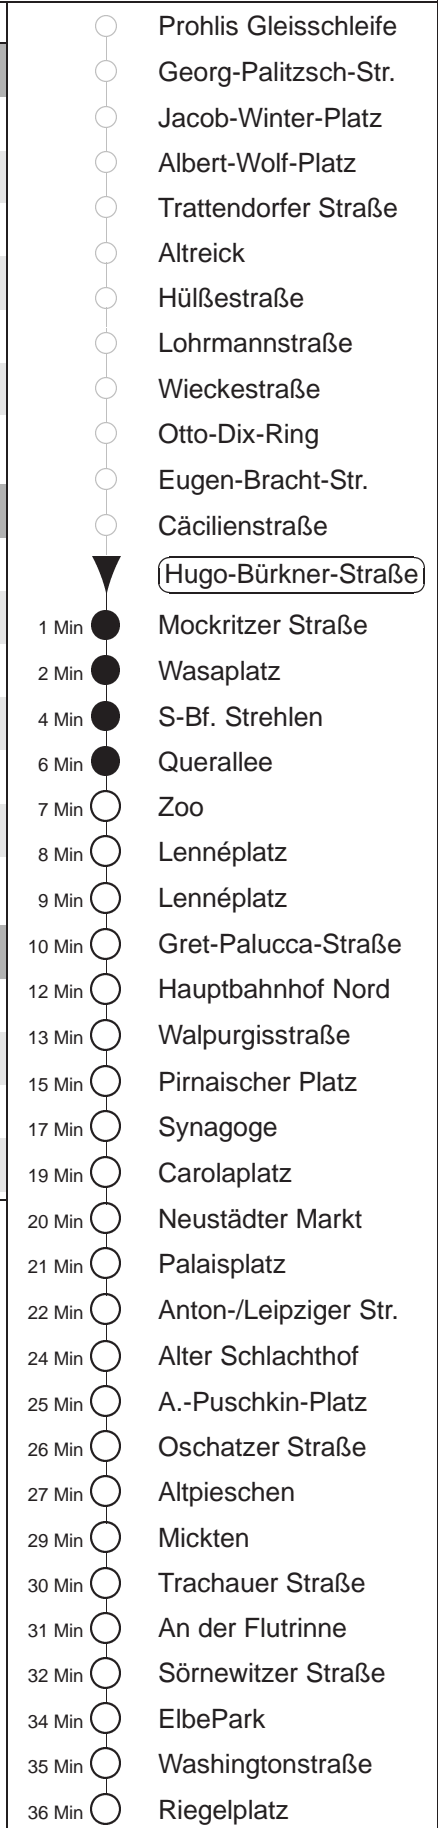

Richtung: **Kaditz** Haltestelle: **Hugo-Bürkner-Straße**

Stunden	Minuten	
MONTAG bis FREITAG		
5	22	42
6	00	20 33 43 53
7.....18	03	13 23 33 43 53
19	03	15 31 46
20	01	16 31 46
21	01	16 31 46T
22	01	
SONNABEND		
8	18	44
9	01	15 25 35 45 55
10.....17	05	15 25 35 45 55
18	05	15 30 46
19.....20	01	16 31 46
21	01	16 31
22	01	
SONN- und FEIERTAG		
9.....11	16	46
12	16	31 46
13.....20	01	16 31 46
21	01	16 42

T = ab Anton-/Leipziger Straße zum Betriebshof Trachenberge