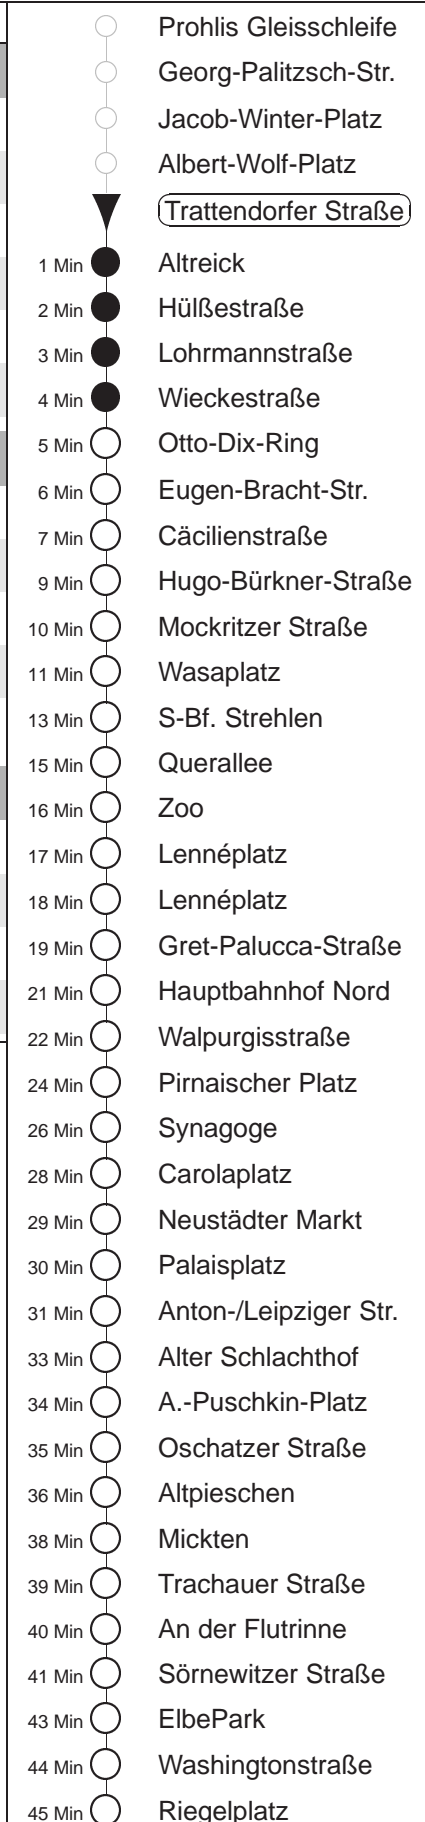

Richtung: **Kaditz** Haltestelle: **Trattendorfer Straße**

Stunden	Minuten					
<b>MONTAG bis FREITAG</b>						
<b>5</b>	14	34	51			
<b>6</b>	11	24	34	44	54	
<b>7.....18</b>	04	14	24	34	44	54
<b>19</b>	06	23	38	53		
<b>20</b>	08	23	38	53		
<b>21</b>	08	23	38T	53		
<b>SONNABEND</b>						
<b>8</b>	10	36	53			
<b>9.....17</b>	06	16	26	36	46	56
<b>18</b>	06	21	38	53		
<b>19.....20</b>	08	23	38	53		
<b>21</b>	08	23	53			
<b>SONN- und FEIERTAG</b>						
<b>9.....11</b>	08	38				
<b>12.....19</b>	08	23	38	53		
<b>20</b>	08	23	39	54		
<b>21</b>	09	35				

T = ab Anton-/Leipziger Straße zum Betriebshof Trachenberge