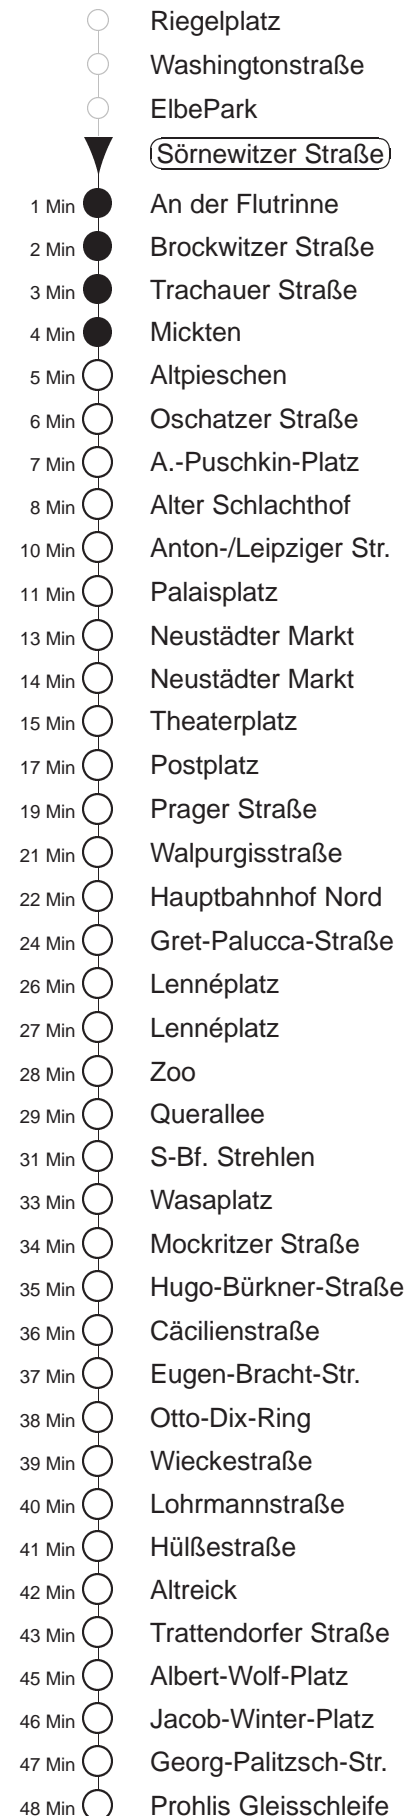

Richtung: **Prohlis** Haltestelle: **Sörnewitzer Straße**

Stunden	Minuten					
<b>MONTAG bis FREITAG</b>						
<b>5</b>	17	37	57			
<b>6</b>	17	27	37	47	57	
<b>7.....17</b>	07	17	27	37	47	57
<b>18</b>	07	17	27	37	47	
<b>19.....20</b>	02	17	32	47		
<b>21</b>	02	17	32			
<b>22</b>	02					
<b>SONNABEND</b>						
<b>8</b>	47					
<b>9</b>	02	17	32	47	57	
<b>10.....17</b>	07	17	27	37	47	57
<b>18</b>	07	17	32	47		
<b>19.....20</b>	02	17	32	47		
<b>21</b>	02	17	32	47T		
<b>22</b>	02					
<b>SONN- und FEIERTAG</b>						
<b>9</b>	44					
<b>10.....11</b>	02	32				
<b>12</b>	02	32	47			
<b>13.....19</b>	02	17	32	47		
<b>20</b>	02	17	32	48		
<b>21</b>	03	22	47			

T = ab Altpieschen zum Betriebshof Trachenberge