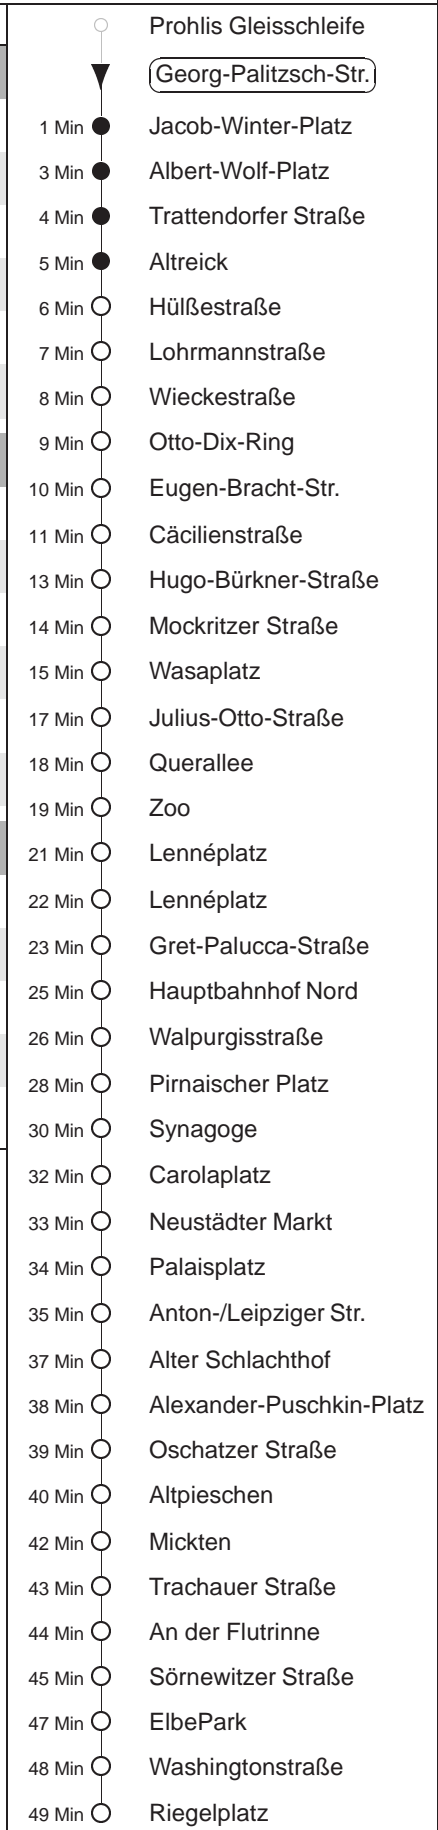

Richtung: **Kaditz** Haltestelle: **Georg-Palitzsch-Str.**

Stunden	Minuten					
MONTAG bis FREITAG						
5	47					
6	07	20	30	40	50	
7.....18	00	10	20	30	40	50
19	02	18	33	48		
20	03	18	33	48		
21	03	18	33T	48		
SONNABEND						
8	31					
9	02	13	23	33	43	53
10.....17	03	13	23	33	43	53
18	03	17	33	48		
19.....20	03	18	33	48		
21	03	18	48			
SONN- und FEIERTAG						
9.....11	03	33				
12	03	33	48			
13.....19	03	18	33	48		
20	03	18	35	50		
21	05	31				

T = ab Anton-/Leipziger Straße zum Betriebshof Trachenberge