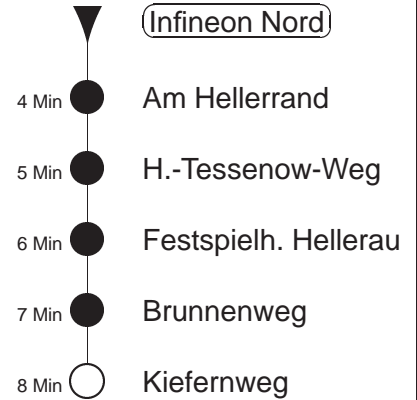

Richtung: **Hellerau**

Haltestelle: **Infineon Nord**

| Stunden | Minuten |
|---------------------------|---------|
| MONTAG bis FREITAG | |
| 1 | 20T |
| 2....3 | 10T |
| SONNABEND | |
| 1 | 20T |
| 2....3 | 10T |
| SONN- und FEIERTAG | |
| 1 | 20T |
| 2....3 | 10T |

T = Taxi; nur auf Bestellung spätestens 20 min. vor Abfahrt, Tel. 0351/8571111