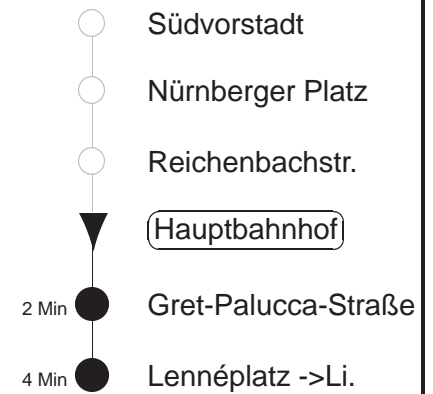

Richtung: **Lennéplatz**

Haltestelle: **Hauptbahnhof**

Stunden	Minuten
MONTAG bis FREITAG	
4	45*
5.....0	- In dieser(n) Stunde(n) keine Abfahrt(en) -
1.....2	27* 57*
3	27*
SONNABEND	
4	57*
5.....7	27* 57*
8.....0	- In dieser(n) Stunde(n) keine Abfahrt(en) -
1.....2	27* 57*
3	27*
SONN- und FEIERTAG	
4	57*
5.....7	27* 57*
8	27* 56*
9.....10	- In dieser(n) Stunde(n) keine Abfahrt(en) -
11.....12	11* 41*
13.....0	- In dieser(n) Stunde(n) keine Abfahrt(en) -
1.....3	27*

* = ab Lennéplatz Ersatzverkehr Bus Richtung Prohlis, Straßenbahn verkehrt weiter als Linie 13 Richtung Mickten