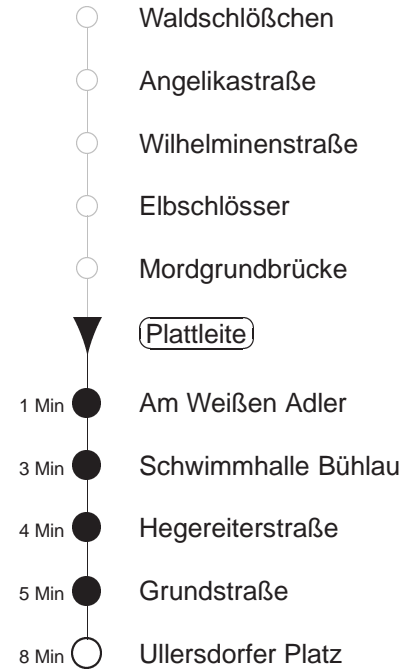

Richtung: **Bühlau**

Haltestelle: **Plattleite**

Stunden	Minuten						
MONTAG bis FREITAG							
4	09	39					
5	09	24	41				
6	00	10W	20	29W	39	49W	59
7	09W	19	29W	39	49W	59	
8	09W	19	29	39	49	59	
9.....13	09	19	29	39	49	59	
14	09W	19	29W	39	49W	59	
15.....16	08W	18	28W	38	48W	58	
17	08W	19	29W	39	49W	59	
18	09W	19	29W	39	49W	59	
19	09W	19	28	37W	46	56	
20.....21	10W	25	40W	55			
22	10W	25	40	54			
23	09	39					
0	09	39F					
1.....2	09F						
3	09F	39F					
SONNABEND							
4.....6	09	39					
7	09	39F					
8	09W	42W					
9	12W	25	40W	55			
10	10W	18	25	40W	48	55	
11.....17	08W	18	28	38W	48	58	
18	08W	18	28	40W	55		
19.....21	10W	25	40W	55			
22	10W	25	40	54			
23	09	39					
0	09	39F					
1.....2	09F						
3	09F	39F					
SONN- und FEIERTAG							
4.....7	09	39					
8	09F	39W					
9	09W	42W					
10	03	12W	25	40W	55		
11.....20	10W	25	40W	55			
21	08	23	38	53			
22.....23	09	39					
0	09	39F					
1.....2	09F						
3	09F	39F					

F = ab Bühlau Weiterfahrt zum Fernsehturm
W = ab Bühlau Weiterfahrt nach Weißig