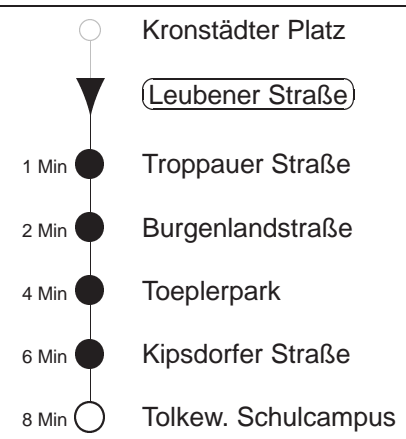

Richtung: **Tolkewitz, Schulcampus** Haltestelle: **Leubener Straße**

Stunden	Minuten										
MONTAG bis FREITAG											
3	37										
4	09	23	38	57							
5	07	17	30	40	50						
6	00	10	21	31	41	51					
7	00	07	13	18	24	30	38	45	52	58	
8.....17	05	15	25	35	45	55					
18	05	15	25	36	46	56					
19	06	18	28	38	48	58					
20	08	18	28	38	48	58					
21	08	18	28	38	48	57					
22	06	21	36	46							
23	06	21	36	51							
0	06	21	37	52							
1.....3	07	37	◇								
SONNABEND											
4	09	39	51								
5.....6	06	21	36	51							
7	06	21	35	51							
8	04	18	33	48							
9	03	18	33	45	54						
10.....17	04	14	24	34	44	54					
18	04	14	28	38	48	58					
19.....20	08	18	28	38	48	58					
21	08	18	28	38	48	57					
22	06	21	36	46							
23	06	21	36	51							
0	06	21	37	51							
1.....3	07	37									
SONN- und FEIERTAG											
4	09	39	51								
5.....7	06	21	36	51							
8	06	21	35	49							
9	04	18	33	48							
10	03	18	28	38	48	58					
11.....20	08	18	28	38	48	58					
21	08	21	36	51							
22.....23	06	21	36	51							
0	06	21	37	51							
1.....3	07	37	◇								

◇ = verkehrt nur in den Nächten vor Samstag, vor Sonntag und vor Feiertag