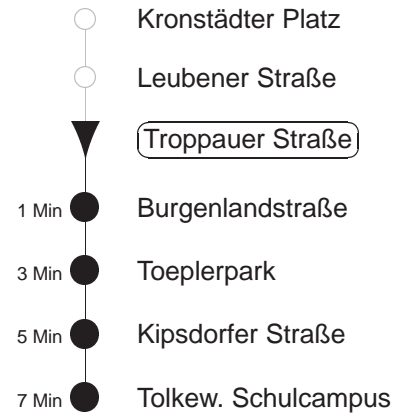

EV4/6

gültig ab 06.01.25

Trachenberger Str. 40 · 01129 Dresden
Service: 0351 857-1011 · www.dvb.de

Richtung: **Tolkewitz, Schulcampus** Haltestelle: **Troppauer Straße**

Stunden	Minuten										
MONTAG bis FREITAG											
3	38										
4	10	24	39	58							
5	08	18	31	41	51						
6	01	11	22	32	42	52					
7	01	08	14	19	25	31	39	46	53	59	
8.....17	06	16	26	36	46	56					
18	06	16	26	37	47	57					
19	07	19	29	39	49	59					
20	09	19	29	39	49	59					
21	09	19	29	39	49	58					
22	07	22	37	47							
23	07	22	37	52							
0	07	22	38	53							
1.....3	08	38	◆								
SONNABEND											
4	10	40	52								
5.....6	07	22	37	52							
7	07	22	36	52							
8	05	19	34	49							
9	04	19	34	46	55						
10.....17	05	15	25	35	45	55					
18	05	15	29	39	49	59					
19.....20	09	19	29	39	49	59					
21	09	19	29	39	49	58					
22	07	22	37	47							
23	07	22	37	52							
0	07	22	38	52							
1.....3	08	38									
SONN- und FEIERTAG											
4	10	40	52								
5.....7	07	22	37	52							
8	07	22	36	50							
9	05	19	34	49							
10	04	19	29	39	49	59					
11.....20	09	19	29	39	49	59					
21	09	22	37	52							
22.....23	07	22	37	52							
0	07	22	38	52							
1.....3	08	38	◆								

◆ = verkehrt nur in den Nächten vor Samstag, vor Sonntag und vor Feiertag