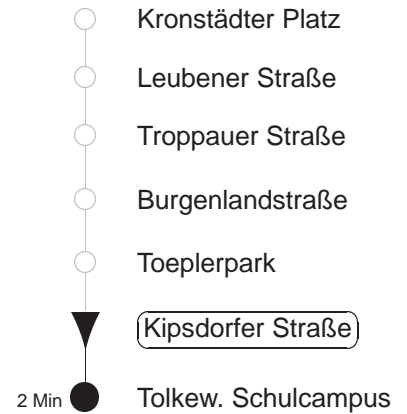

Richtung: **Tolkewitz, Schulcampus** Haltestelle: **Kipsdorfer Straße**

Stunden	Minuten									
MONTAG bis FREITAG										
3	42									
4	14	28	43							
5	02	13	23	36	46	56				
6	06	16	27	37	47	57				
7	06	13	19	24	30	36	44	51	58	
8	04	11	21	31	41	51				
9.....17	01	11	21	31	41	51				
18	01	11	21	31	42	52				
19	02	12	24	34	44	54				
20.....21	04	14	24	34	44	54				
22	02	11	26	41	51					
23	11	26	41	56						
0	11	26	42	57						
1.....3	12	42	◇							
SONNABEND										
4	14	44	56							
5.....6	11	26	41	56						
7	11	26	40	56						
8	09	24	39	54						
9	09	24	39	51						
10.....17	00	10	20	30	40	50				
18	00	10	20	34	44	54				
19.....21	04	14	24	34	44	54				
22	02	11	26	41	51					
23	11	26	41	56						
0	11	26	42	56						
1.....3	12	42								
SONN- und FEIERTAG										
4	14	44	56							
5.....7	11	26	41	56						
8	11	26	40	54						
9	09	24	39	54						
10	09	24	34	44	54					
11.....20	04	14	24	34	44	54				
21	03	13	26	41	56					
22.....23	11	26	41	56						
0	11	26	42	56						
1.....3	12	42	◇							

◇ = verkehrt nur in den Nächten vor Samstag, vor Sonntag und vor Feiertag