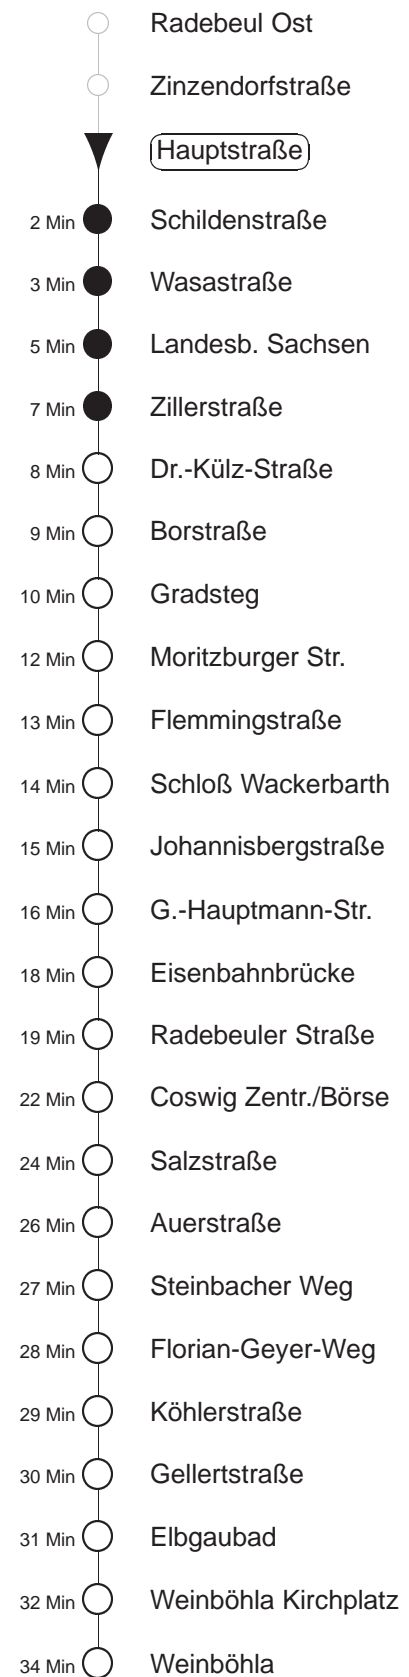

Richtung: **Weinböhlen**

Haltestelle: **Hauptstraße**

Stunden	Minuten	
MONTAG bis FREITAG		
4	08	38
5	09	24R 41R 53
6	02☐	12R 23 33 43R 53
7	03	13R 23 33R 43R 53
8.....17	03R	13R 23 33R 43R 53
18	03R	13R 23 33R 42R 52
19	02	12R 22R 32 47R
20	02	17R 32 47R
21	02	17R 32 52R
22	17	47R
23.....0	08	38R
1.....3	08	
SONNABEND		
4	08	
5.....6	08	38R
7	08	38 58R
8	08	31R 41 58R
9	11	32R 47
10.....17	03R	18 33R 48
18	03R	18 35R 48
19	03	17R 32 47R
20.....21	02	17R 32 47R
22	17	47R
23.....0	08	38R
1.....3	08	
SONN- und FEIERTAG		
4	08	
5	08	18R 38R
6.....7	08	38R
8	08	38
9	08	41 57
10	11	32R 47
11.....20	02R	17 32R 47
21	02R	17R 31 46R
22.....0	08	38R
1.....3	08	

☐ = bis Coswig, Radebeuler Str.
R = bis Radebeul West, Flemmingstraße