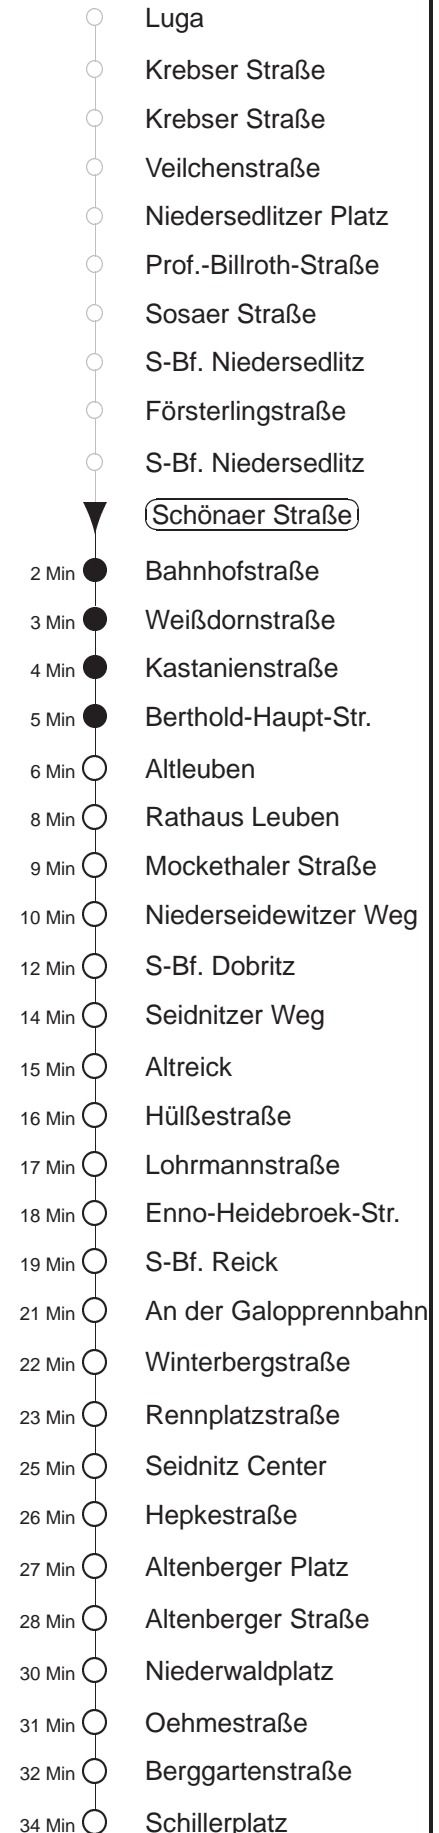

Richtung: **Blasewitz**

Haltestelle: **Schönaer Straße**

Stunden	Minuten	
<b>MONTAG bis FREITAG</b>		
4	12TA	39TA
5	11▶A	41
6	03	21      29      45      53
7.....14	13	33      53
15.....17	14	34      54
18	14	34      49A
19.....20	15	45
21	15	36
22.....23	08	38
0	08	35A
1	05A	42T◊A      45T▽A
2.....3	12TA	42T◊A      45T▽A
<b>SONNABEND</b>		
4	12TA	42TA
5	06▶A	37▶A
6.....7	08	38
8	06	28▶A      45
9	21	45
10	15	44
11.....17	14	44
18.....20	15	45
21	15	36
22.....23	08	38
0	08	35A
1	05A	42TA
2.....3	12TA	42TA
<b>SONN- und FEIERTAG</b>		
4	12TA	42TA
5	06▶A	37▶A
6.....7	08	38
8	08	37
9	16	45
10.....20	15	45
21	13	36
22.....23	08	38
0	08	35A
1	05A	45TA
2.....3	12TA	45TA

T = Taxi; nur auf Bestellung spätestens 20 min. vor Abfahrt, Tel. 0351/8571111  
 A = bis Altleuben  
 ▽ = verkehrt nur Montag bis Donnerstag  
 ▶ = An Hst. B.-Haupt-Str. besteht Umsteigemöglichkeit zur Linie 65 Richtung Blasewitz  
 ◊ = verkehrt nur in den Nächten vor Samstag, vor Sonntag und vor Feiertag