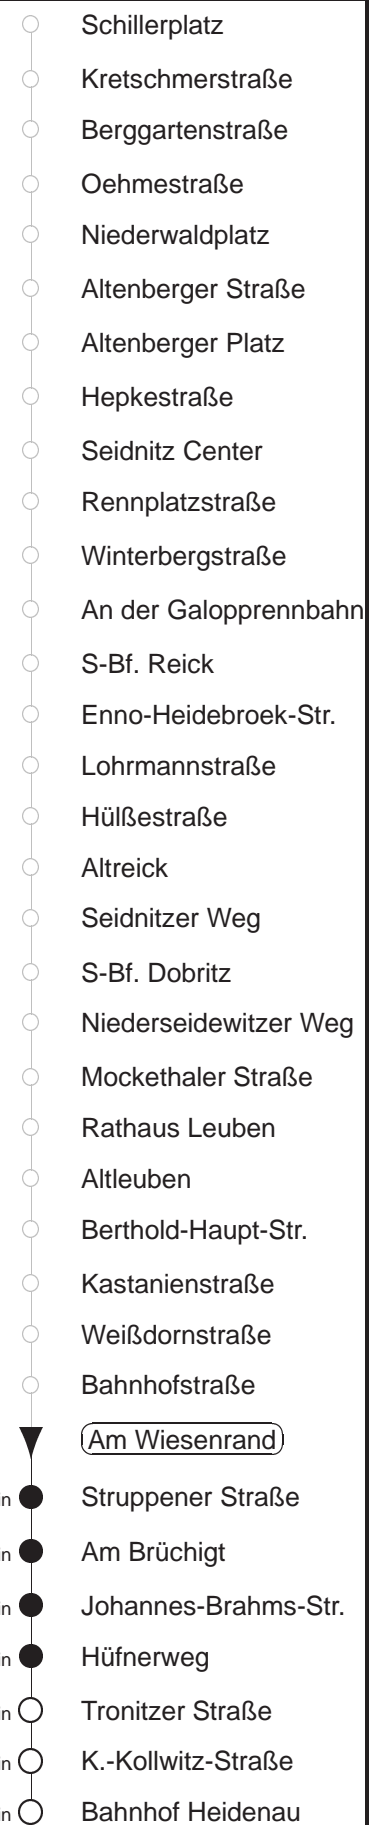

Richtung: <b>Heidenau</b>		Haltestelle: <b>Am Wiesenrand</b>	
Stunden	Minuten		
<b>MONTAG bis FREITAG</b>			
<b>4</b>	17T	35	54
<b>5</b>	13	38	56
<b>6</b>	26	50	
<b>7.....18</b>	21	51	
<b>19</b>	20	53	
<b>20</b>	23	53	
<b>21</b>	22	39	
<b>22</b>	09	23	53
<b>23.....0</b>	22	52	
<b>1.....3</b>	17T	32T	47T
<b>SONNABEND</b>			
<b>4</b>	17T	47T	
<b>5</b>	24	52	
<b>6.....7</b>	22	52	
<b>8</b>	25	48	
<b>9</b>	10	38	
<b>10</b>	08	35	
<b>11.....18</b>	05	35	
<b>19</b>	00	23	53
<b>20</b>	23	53	
<b>21</b>	22	50	
<b>22</b>	09	23	53
<b>23.....0</b>	22	52	
<b>1.....3</b>	17T	47T	
<b>SONN- und FEIERTAG</b>			
<b>4</b>	17T	47T	
<b>5</b>	24	52	
<b>6.....7</b>	22	52	
<b>8</b>	22	48	
<b>9</b>	09	18	50
<b>10.....20</b>	23	53	
<b>21</b>	22	50	
<b>22.....0</b>	22	52	
<b>1.....3</b>	17T	32T	

T = Taxi; nur auf Bestellung mind. 20 min. vor Abfahrt, in der Mobi-App oder Tel. 0351/8571111  
 = bis Tronitzer Straße  
 = verkehrt nur Montag bis Donnerstag  
 = verkehrt nur in den Nächten vor Samstag, vor Sonntag und vor Feiertag