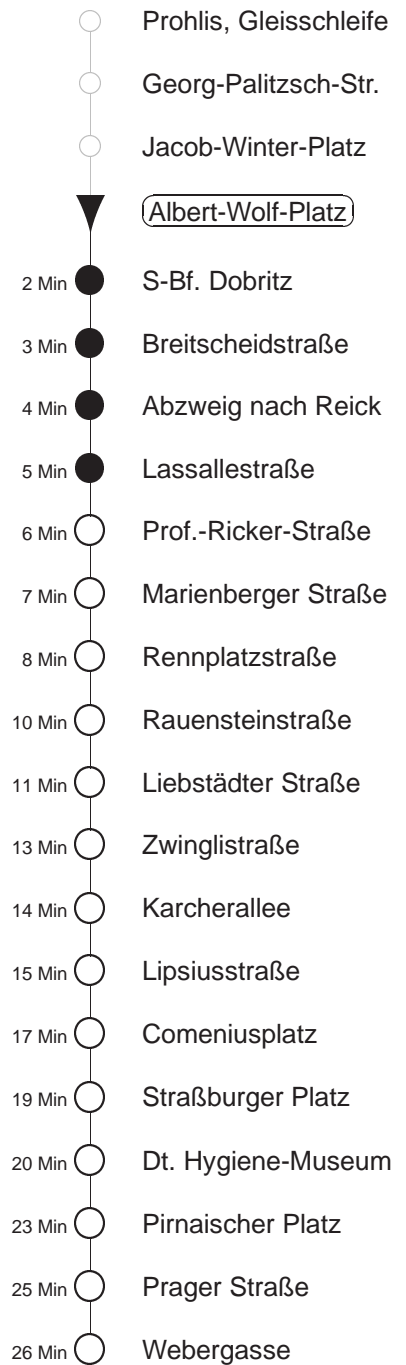

Richtung: **Postplatz** Haltestelle: **Albert-Wolf-Platz**

Stunden	Minuten			
MONTAG bis FREITAG (Schulferien)				
4	00→	29	53	
5	11	26	41	56
6	11	25	40	55
7.....18	10	25	40	55
19	10	26	41	56
20.....21	11	26	41	56
22	11	29	59	
23	29	59		
SONNABEND				
4	00→	30	59	
5.....6	29	59		
7	29	57		
8	26	41	56	
9.....17	10	25	40	55
18	10	25	41	56
19.....21	11	26	41	56
22	11	29	59	
23	29	59		
SONN- und FEIERTAG				
4	00→	30		
5	00	30		
6	00	30	59	
7	29	59		
8	29	57		
9.....10	29	59		
11	29	56		
12.....19	11	26	41	56
20	11	26	41	58
21	13	29	59	
22.....23	29	59		

→ = Abfahrt an der Hst. für ausrückende Wagen in der Niedersedlitzer Straße