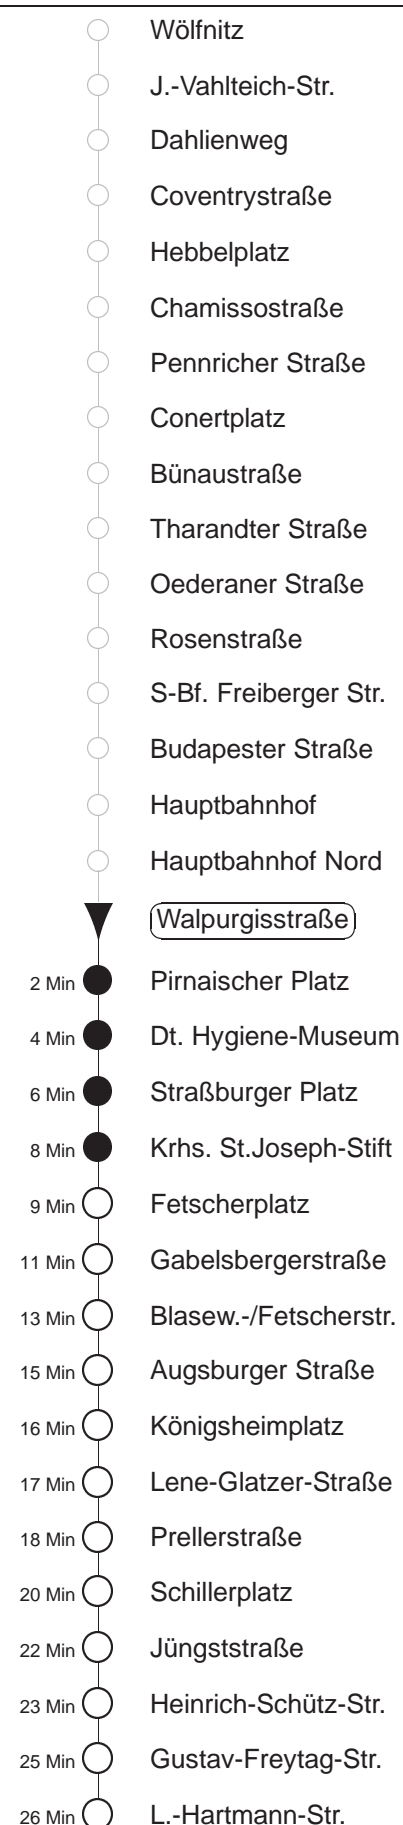

Richtung: **Striesen**

Haltestelle: **Walpurgisstraße**

Stunden	Minuten				
MONTAG bis FREITAG (Schulferien)					
4	29T	59T			
5	17	38	55		
6	15	27	42	57	
7.....17	12	27	42	57	
18	12	27	42		
19	00	15	30	44	59
20	14	29	44	59	
21	14	29	44		
22	00	14	29T	59T	
23	29T	59T			
0	29T				
1.....2	- In dieser(n) Stunde(n) keine Abfahrt(en) -				
3	59◇				
SONNABEND					
4.....7	29T	59T			
8	29	59			
9	14	29	43	58	
10.....17	13	28	43	58	
18.....20	14	29	44	59	
21	14	29	44		
22	00	14	29T	59T	
23	29T	59T			
0	29T				
1.....2	- In dieser(n) Stunde(n) keine Abfahrt(en) -				
3	59				
SONN- und FEIERTAG					
4.....8	29T	59T			
9	29	59			
10.....19	14	29	44	59	
20	14	29	44	58	
21	14	28	59T		
22.....23	29T	59T			
0	29T				

T = ab L.-Hartmann-Str. weiter Richtung Tolkewitz
◇ = verkehrt nur in den Nächten vor Samstag, vor Sonntag und vor Feiertag