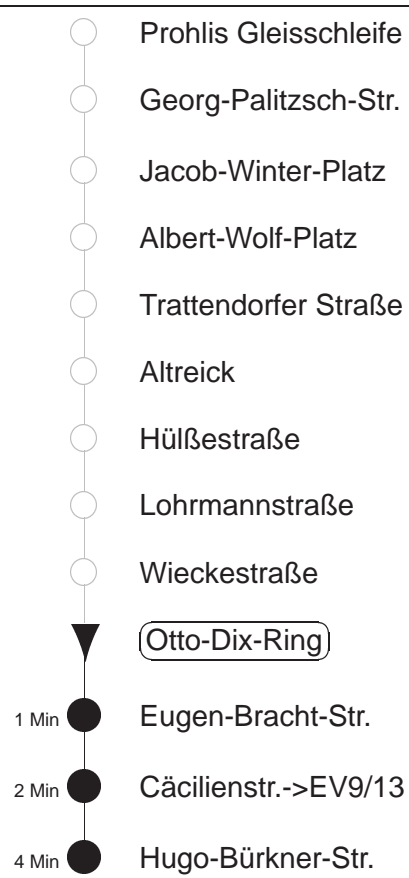

Richtung: **Kaditz / Mickten**

Haltestelle: **Otto-Dix-Ring**

Stunden	Minuten		
MONTAG bis FREITAG			
4	13*	43*	58 ^{9/13}
5	08 ^{9/13}	18 ^{9/13}	28 ^{9/13} 38 ^{9/13} 48 ^{9/13} 58 ^{9/13}
6	08 ^{9/13}	17 ^{9/13}	24 ^{9/13} 32 ^{9/13} 39 ^{9/13} 47 ^{9/13} 54 ^{9/13}
7.....18	02 ^{9/13}	09 ^{9/13}	17 ^{9/13} 24 ^{9/13} 32 ^{9/13} 39 ^{9/13} 47 ^{9/13} 54 ^{9/13}
19	02 ^{9/13}	09 ^{9/13}	18 ^{9/13} 28 ^{9/13} 38 ^{9/13} 48 ^{9/13} 58 ^{9/13}
20	08 ^{9/13}	18 ^{9/13}	28 ^{9/13} 38 ^{9/13} 48 ^{9/13} 58 ^{9/13}
21	11 ^{9/13}	26 ^{9/13}	41 ^{9/13} 56 ^{9/13}
22	11*	26*	41* 56*
23	11*	41*	
0	11*	43*	
1.....2	13*	43 [◇] *	
3	13*	42*	
SONNABEND			
4.....6	13*	43*	
7	13*	43 ^{9/13}	
8	13 ^{9/13}	28 ^{9/13}	38 ^{9/13} 48 ^{9/13} 58 ^{9/13}
9.....20	08 ^{9/13}	18 ^{9/13}	28 ^{9/13} 38 ^{9/13} 48 ^{9/13} 58 ^{9/13}
21	11 ^{9/13}	26 ^{9/13}	41 ^{9/13} 56 ^{9/13}
22	11 ^{9/13}	26 ^{9/13}	41 ^{9/13} 56*
23	11 ^{9/13}	41 ^{9/13}	
0	11 ^{9/13}	43*	
1.....2	13*	43*	
3	13*	42*	
SONN- und FEIERTAG			
4.....7	13*	43*	
8	13*	42 ^{9/13}	
9	12 ^{9/13}	41 ^{9/13}	56 ^{9/13}
10.....11	11 ^{9/13}	26 ^{9/13}	41 ^{9/13} 56 ^{9/13}
12	11 ^{9/13}	28 ^{9/13}	38 ^{9/13} 48 ^{9/13} 58 ^{9/13}
13.....20	08 ^{9/13}	18 ^{9/13}	28 ^{9/13} 38 ^{9/13} 48 ^{9/13} 58 ^{9/13}
21	11 ^{9/13}	26 ^{9/13}	41 ^{9/13} 56*
22.....23	11*	41*	
0	11*	43*	
1.....2	13*	43 [◇] *	
3	13*	42*	

* = Linie 13, bis Hugo-Bürkner-Straße, ab Cäcilienstraße Ersatzverkehr Bus
^{9/13} = Linie 9/13, bis Hugo-Bürkner-Straße, ab Cäcilienstraße Ersatzverkehr Bus
[◇] = verkehrt nur in den Nächten vor Samstag, vor Sonntag und vor Feiertag