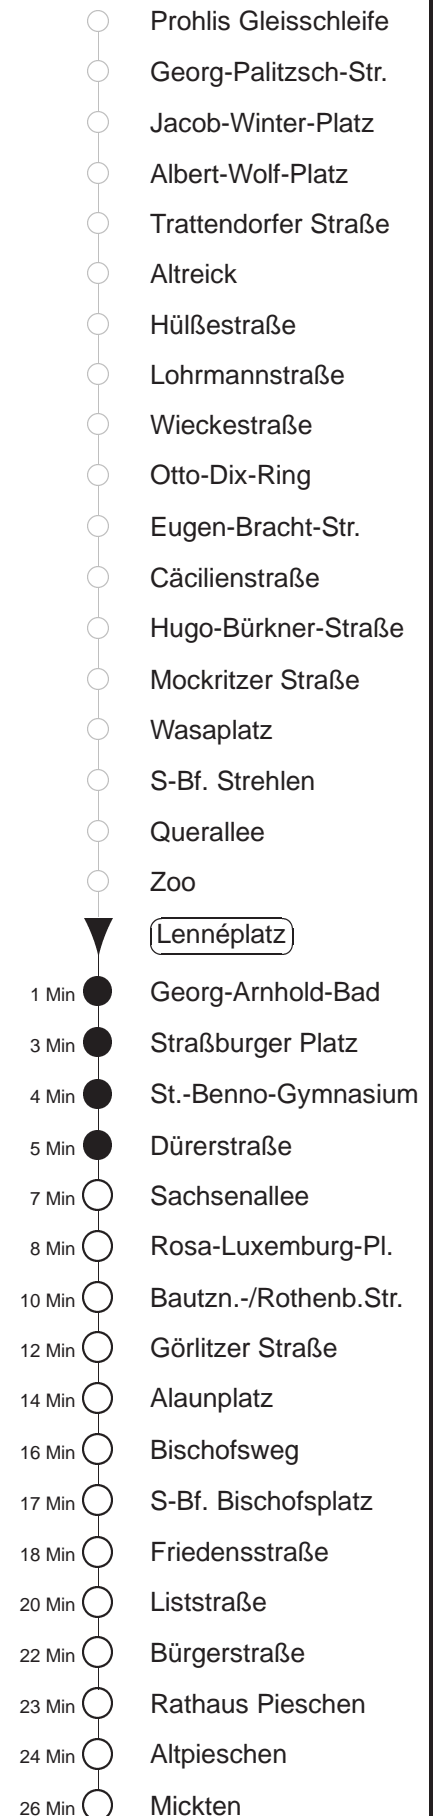

Richtung: **Mickten**

Haltestelle: **Lennéplatz**

Stunden	Minuten	
MONTAG bis FREITAG		
4	00K	30K
5	00K	18 38 59
6	19	31 36 46 56
7.....18	06	16 26 36 46 56
19	06	16 30 45
20.....21	00	15 30 45
22	00	15 30K
23.....0	00K	30K
1.....3	00◊K	30K
SONNABEND		
4.....8	00K	30K
9.....18	00K	15K 30K 45K
19	00K	15K 30 45
20.....21	00	15 30 45
22	00	15 30K
23.....3	00K	30K
SONN- und FEIERTAG		
4.....8	00K	30K
9	00K	30
10.....20	00	15 30 45
21	00	15 30K
22.....0	00K	30K
1.....3	00◊K	30K

K = ab Mickten weiter nach Kaditz, Riegelplatz
◊ = verkehrt nur in den Nächten vor Samstag, vor Sonntag und vor Feiertag