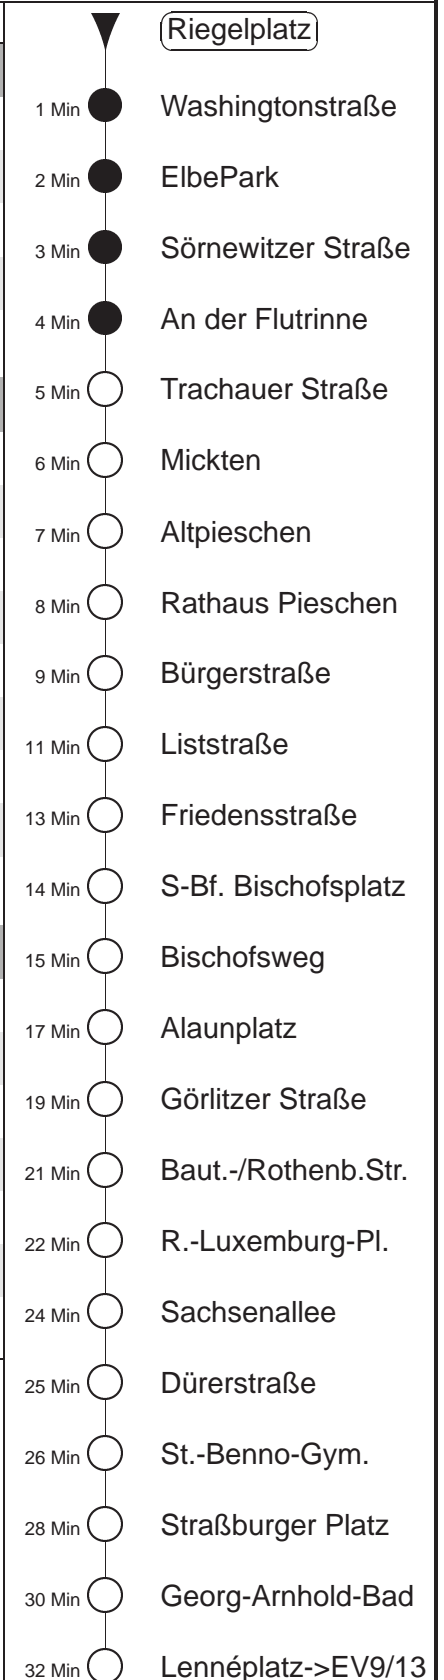

Richtung: **Prohlis**

Haltestelle: **Riegelplatz**

Stunden	Minuten			
<b>MONTAG bis FREITAG</b>				
4	09Tr	22→	52→	
5.....21	- In dieser(n) Stunde(n) keine Abfahrt(en) -			
22.....23	22→	52→		
0.....2	22→	52◇→		
3	22→			
<b>SONNABEND</b>				
4	09Tr	22→	52→	
5.....7	22→	52→		
8	22→			
9	22→	37→	52→	
10.....19	07→	22→	37→	52→
20	07→			
21	- In dieser(n) Stunde(n) keine Abfahrt(en) -			
22.....2	22→	52→		
3	22→	47Tr		
<b>SONN- und FEIERTAG</b>				
4	09Tr	22→	52→	
5.....8	22→	52→		
9	22→			
10.....20	- In dieser(n) Stunde(n) keine Abfahrt(en) -			
21.....23	22→	52→		
0.....2	22→	52◇→		
3	22→			

Tr = ab Liststr./Harkortstr. zum Betriebshof Trachenberge  
 ◇ = verkehrt nur in den Nächten vor Samstag, vor Sonntag und vor Feiertag  
 → = ab Lennéplatz Ersatzverkehr Bus