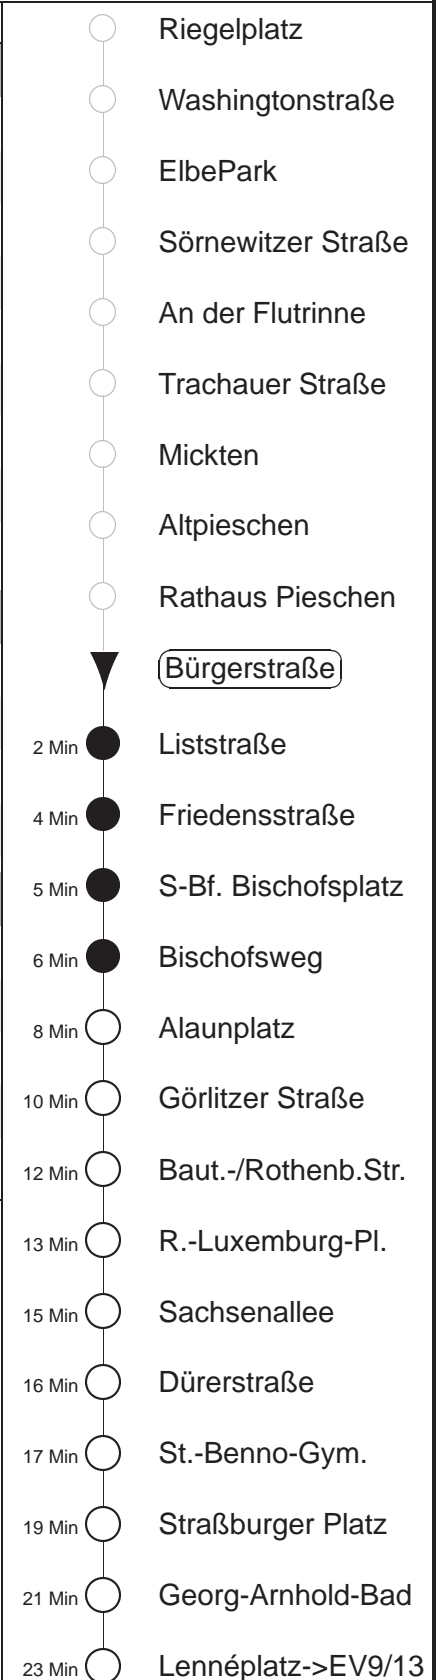

Richtung: **Prohlis**

Haltestelle: **Bürgerstraße**

Stunden	Minuten	
<b>MONTAG bis FREITAG</b>		
4	01→	31→
5	01→	29→ 49→
6	04→	14→ 23→ 33→ 43→ 53→
7.....17	03→	13→ 23→ 33→ 43→ 53→
18	04→	14→ 24→ 34→ 46→
19.....21	01→	16→ 31→ 46→
22	01→	16→ 31→
23.....0	01→	31→
1.....3	01◊→	31→
<b>SONNABEND</b>		
4.....8	01→	31→
9.....21	01→	16→ 31→ 46→
22	01→	16→ 31→
23.....3	01→	31→
<b>SONN- und FEIERTAG</b>		
4.....9	01→	31→
10.....20	01→	16→ 31→ 46→
21	01→	16→ 31→
22.....0	01→	31→
1.....3	01◊→	31→

◊ = verkehrt nur in den Nächten vor Samstag, vor Sonntag und vor Feiertag  
→ = ab Lennéplatz Ersatzverkehr Bus