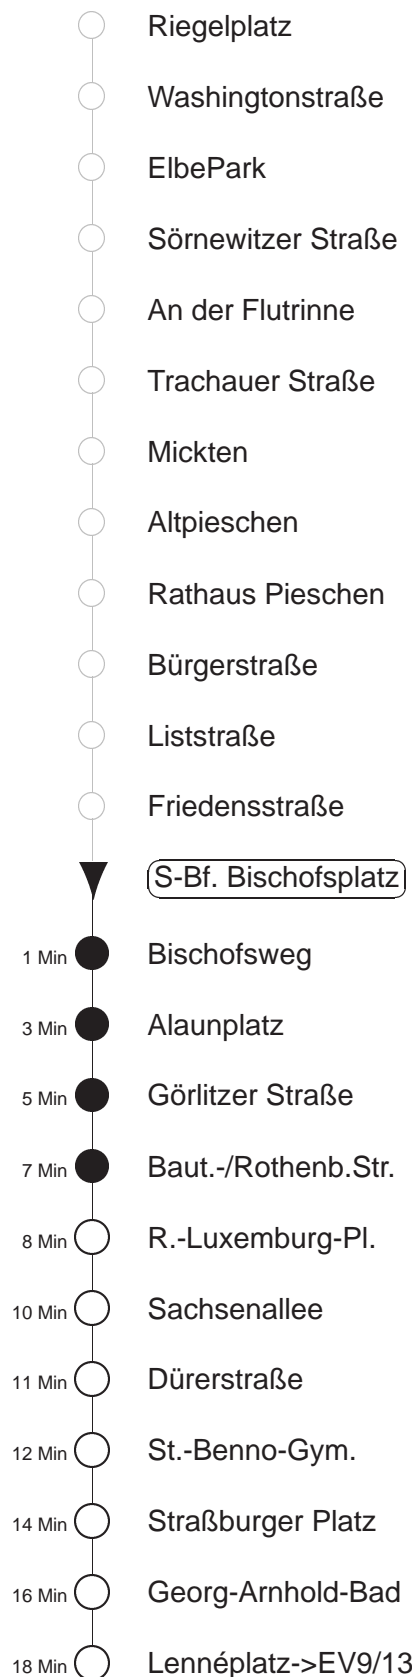

Richtung: **Prohlis** Haltestelle: **S-Bf. Bischofsplatz**

Stunden	Minuten
MONTAG bis FREITAG	
4	06→ 36→ 55→
5	06→ 34→ 54→
6	09→ 19→ 28→ 38→ 48→ 58→
7	08→ 13Ω ⁶ 18→ 28→ 38→ 48→ 58→
8.....17	08→ 18→ 28→ 38→ 48→ 58→
18	09→ 19→ 29→ 39→ 51→
19.....21	06→ 21→ 36→ 51→
22	06→ 21→ 36→
23.....0	06→ 36→
1.....3	06◇→ 36→
SONNABEND	
4.....7	06→ 36→
8	06→ 20→ 36→
9.....21	06→ 21→ 36→ 51→
22	06→ 21→ 36→
23.....3	06→ 36→
SONN- und FEIERTAG	
4.....9	06→ 36→
10.....20	06→ 21→ 36→ 51→
21	06→ 21→ 36→
22.....0	06→ 36→
1.....3	06◇→ 36→

Ω = Schülerverkehr, vom 04.03. - 18.04. u. 29.04. - 05.07.19 (nicht 31.05.)

⁶ = ab Sachsenallee Weiterfahrt als Linie 6

◇ = verkehrt nur in den Nächten vor Samstag, vor Sonntag und vor Feiertag

→ = ab Lennéplatz Ersatzverkehr Bus