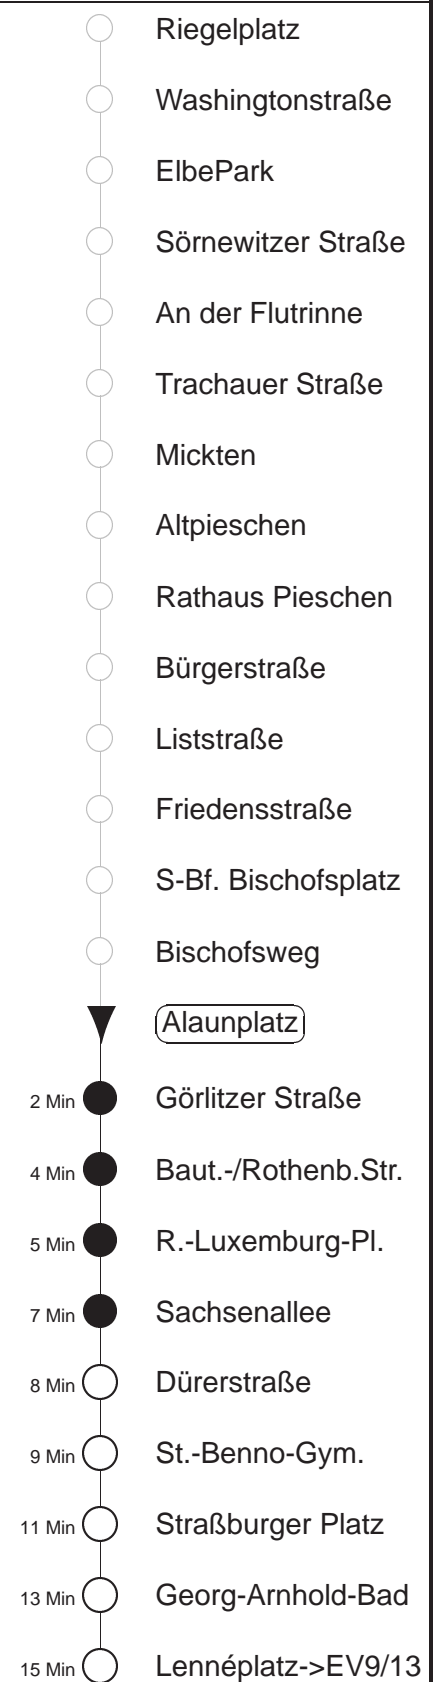

Richtung: **Prohlis**

Haltestelle: **Alaunplatz**

Stunden	Minuten		
MONTAG bis FREITAG			
4	09→	39→	58→
5	09→	37→	57→
6	12→	22→	31→ 41→ 51→
7	01→	11→	16Ω ⁶ 21→ 31→ 41→ 51→
8.....17	01→	11→	21→ 31→ 41→ 51→
18	01→	12→	22→ 32→ 42→ 54→
19.....21	09→	24→	39→ 54→
22	09→	24→	39→
23.....0	09→	39→	
1.....3	09◇→	39→	
SONNABEND			
4.....7	09→	39→	
8	09→	23→	39→
9.....21	09→	24→	39→ 54→
22	09→	24→	39→
23.....3	09→	39→	
SONN- und FEIERTAG			
4.....9	09→	39→	
10.....20	09→	24→	39→ 54→
21	09→	24→	39→
22.....0	09→	39→	
1.....3	09◇→	39→	

Ω = Schülerverkehr, vom 04.03. - 18.04. u. 29.04. - 05.07.19 (nicht 31.05.)
⁶ = ab Sachsenallee Weiterfahrt als Linie 6
 ◇ = verkehrt nur in den Nächten vor Samstag, vor Sonntag und vor Feiertag
 → = ab Lennéplatz Ersatzverkehr Bus