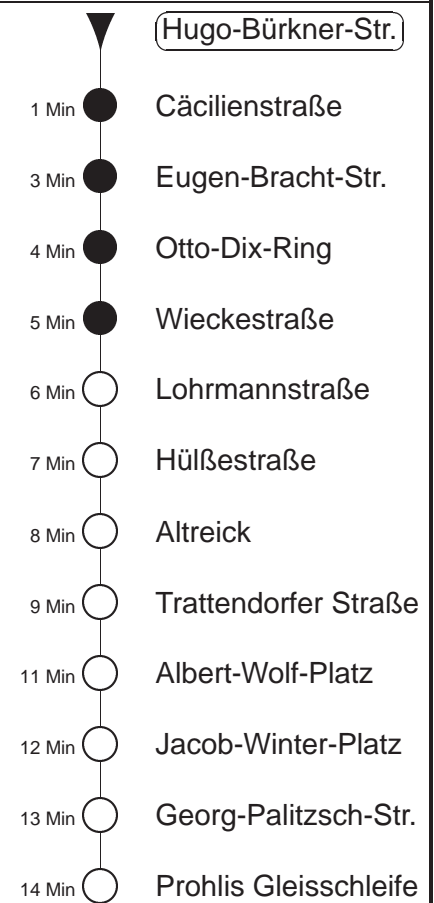

Richtung: **Prohlis**

Haltestelle: **Hugo-Bürkner-Straße**

Stunden	Minuten			
MONTAG bis FREITAG				
4	09	39	57	
5	07	16	26	36 46 56
6	06	16	26	33 41 48 56
7.....18	03	11	18	26 33 41 48 56
19	03	11	18	26 36 46 56
20	06	16	26	36 46 56
21.....22	11	26	41	56
23.....0	13	43		
1	13	39	◇	
2.....3	09	39	◇	
SONNABEND				
4.....7	09	39		
8	09	21	39	46 56
9.....20	06	16	26	36 46 56
21.....22	11	26	41	56
23.....0	13	43		
1	13	39		
2.....3	09	39		
SONN- und FEIERTAG				
4.....8	09	39		
9	09	39	56	
10.....11	11	26	41	56
12	11	26	36	46 56
13.....20	06	16	26	36 46 56
21	11	26	41	56
22.....0	13	43		
1	13	39	◇	
2.....3	09	39	◇	

◇ = verkehrt nur in den Nächten vor Samstag, vor Sonntag und vor Feiertag