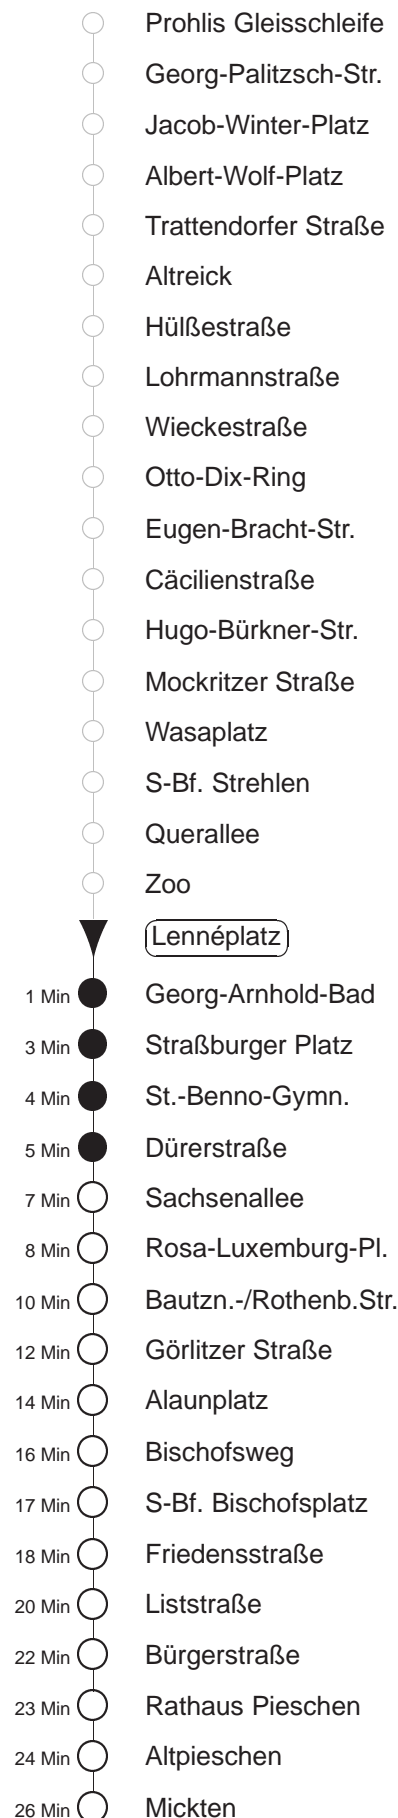

Richtung: **Mickten**

Haltestelle: **Lennéplatz**

Stunden	Minuten	
MONTAG bis FREITAG		
4	00K	30K
5	00K	18 38 58
6	18	31 36 46 56
7.....18	06	16 26 36 46 56
19	06	16 30 45
20.....21	00	15 30 45
22	00	15 30K
23.....0	00K	30K
1.....3	00◊K	30K
SONNABEND		
4.....8	00K	30K
9.....18	00K	15K 30K 45K
19	00K	15K 30 45
20.....21	00	15 30 45
22	00	15 30K
23.....3	00K	30K
SONN- und FEIERTAG		
4.....8	00K	30K
9	00K	30
10.....20	00	15 30 45
21	00	15 30K
22.....0	00K	30K
1.....3	00◊K	30K

K = ab Mickten weiter nach Kaditz, Riegelplatz
 ◊ = verkehrt nur in den Nächten vor Samstag, vor Sonntag und vor Feiertag