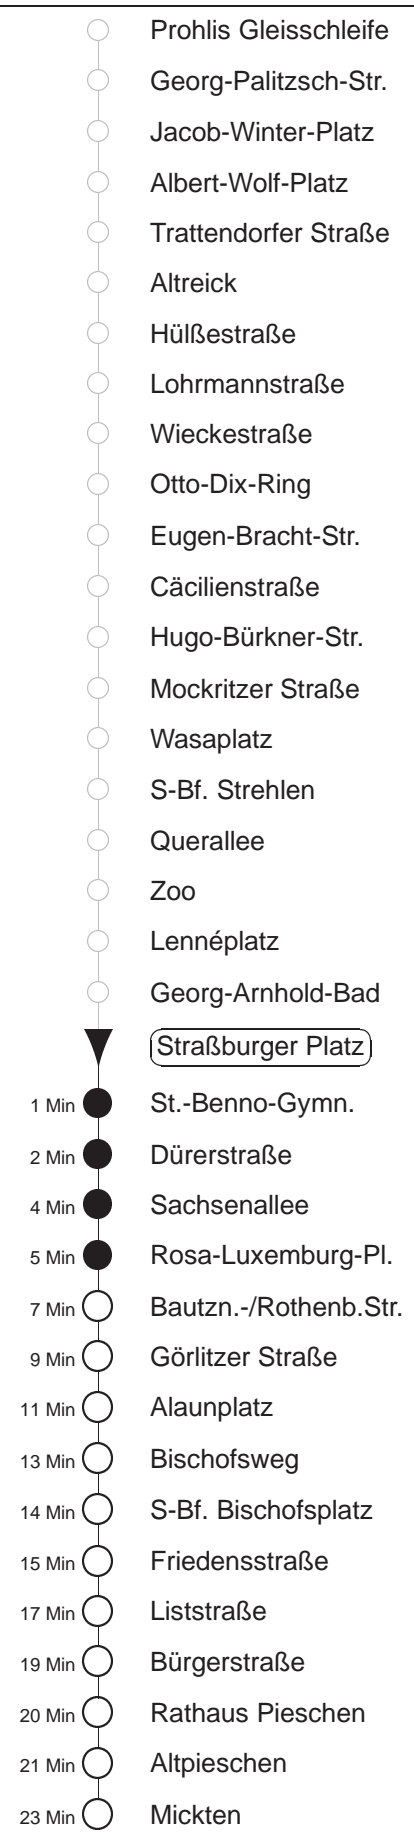

Richtung: **Mickten** Haltestelle: **Straßburger Platz**

Stunden	Minuten	
MONTAG bis FREITAG		
4	07K	37K
5	07K	21 41
6	01	21 34 39 49 59
7.....18	09	19 29 39 49 59
19	09	19 33 48
20.....21	03	18 33 48
22	03	18 37K
23.....0	07K	37K
1.....3	07◊K	37K
SONNABEND		
4.....8	07K	37K
9.....18	03K	18K 33K 48K
19	03K	18K 33 48
20.....21	03	18 33 48
22	03	18 37K
23.....3	07K	37K
SONN- und FEIERTAG		
4.....8	07K	37K
9	07K	37
10.....20	03	18 33 48
21	03	18 37K
22.....0	07K	37K
1.....3	07◊K	37K

K = ab Mickten weiter nach Kaditz, Riegelplatz
◊ = verkehrt nur in den Nächten vor Samstag, vor Sonntag und vor Feiertag